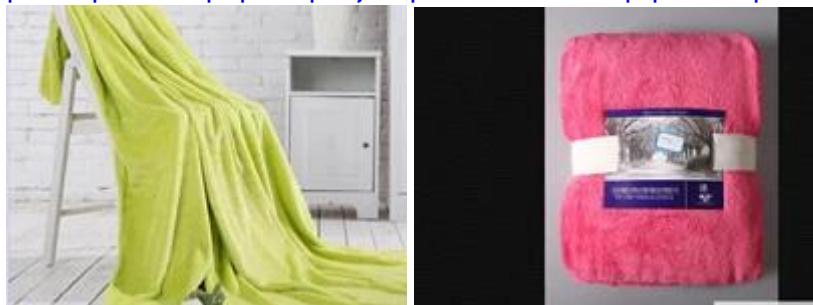

Προτεινόμενα προϊόντα

[χρωματιστή κουβέρτα φλις κοραλί ζεστή κουβέρτα φλις κοραλλιών](#)

[μοντέρνα κουβέρτα φλις κοραλλιών σούπερ μαλακή κουβέρτα φλις κοραλλιών](#)

Λεπτομερείς πληροφορίες

Όνομασία προϊόντος	Κουβέρτα θέρμανσης Polar Fleece Ηλεκτρικό πάπλωμα φανέλας 3 Ρυθμίσεις θερμότητας Γρήγορη θερμαινόμενη κουβέρτα
Υλικό	100% πολυεστέρας
Μέγεθος	140*190 εκ.,150*200 εκ.,160*220cm,200*240 cm, 220*240 εκ
Βάρος	2,5-3 κιλά
Ισχύς: 60W	60W
Τάση: 110-220v	110-220v
Ρύθμιση θερμότητας:	3 Ελεγκτής ρύθμισης θερμότητας
Χρώμα	Γκρέυ, Μπρούν
Λογότυπο	Κέντημα, στάμπα ή ζακάρ
χαρακτηριστικό	Απαλό & βελούδινο, απαλό άγγιγμα, ανθεκτικό, απορροφητικό, αντιστατικό, χωρίς AZO, ανθεκτικότητα χρώματος
Στυλ	Πεδιάδα
Εσωτερική συσκευασία	1 τεμ/πολυσάκος,
Εξωτερική συσκευασία	Συσκευασία χαρτοκιβωτίων, μπάλες
ΜΟQ	100 τεμ

BIG ENOUGH FOR ONE

The size 60 x 50 in

SAFE TO USE

To keep you safe, the smartly designed blanket automatically shuts off after 2 hours of use.

Over-heat
Protection

2H
Auto shut off

3 Heating Levels & 4 Timer Setting