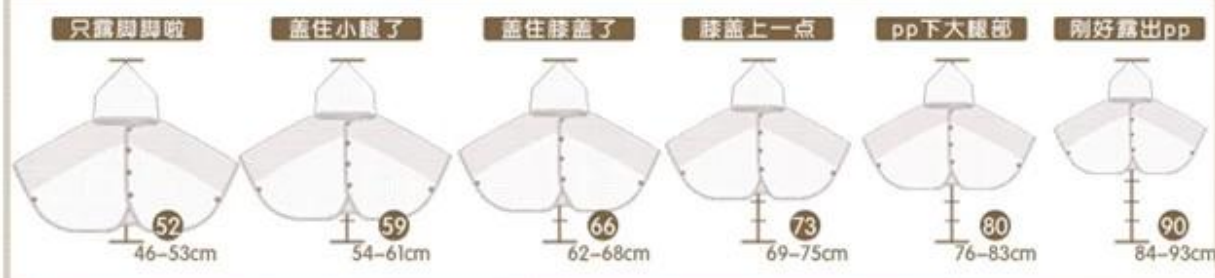

0000

0000	000000
00	10000
00	About65cm *72000000
00	280-600gsm0000000
00	0000000000000
00	00000000
00	000000;000000000000000000000000
00	0000000000000000000
000	OPP PVC00000000000000
000	0000000

back

dingrun

dingrun

Lovely design which is more fashionable and more personalized

dingrun

60CM *120CM

斗篷长度示意图

本斗篷其实是正常上衣款，不是一些客人理解的长到能包住脚的样子。当然本款是均码的，不同身高阶段的宝宝会穿出不同的效果。为了让各位妈妈更直观的明白本款衣服的长度，我们特意做了示意图供大家参考，当然具体尺寸还请查看详细尺寸图哦！

1.1pc / 36 /

2. 點點點T / T點L / C點點點點點點點點30點點點點點點點點點點點點70點點點點點點點點點點
3. 點點點點點點點點點點點點
4. 點點點點 30點點60點點點點點點

點點點點

1. 點點點點點點點點點點12點點點點
2. 點點點點點點點點點點點點點點點點點點點點
3. 點點點點點點點點點點點點點點 點點點點
4. 點點SGS點Intertek點點點點OEKO 100點點
5. 點點OEM點
6. 點點點點點
7. Eco點點點點點點點點點