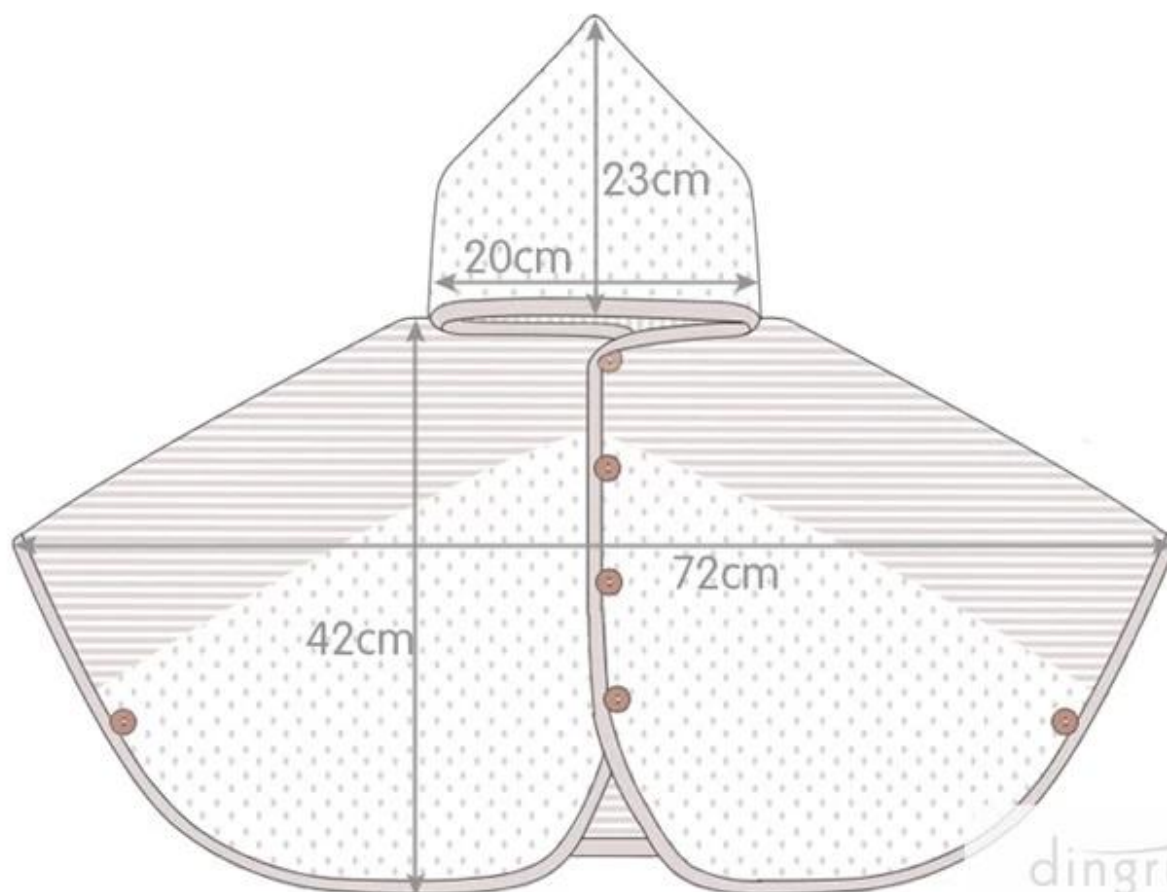

0000

0000	000000
00	10000
00	About65cm *72000000
00	280-600gsm0000000
00	0000000000000
00	00000000
00	000000;000000000000000000000000
00	0000000000000000000
000	OPP PVC00000000000000
000	0000000

back

dingrun

dingrun

Lovely design which is more fashionable and more personalized

dingrun

60CM *120CM

斗篷长度示意图

本斗篷其实是正常上衣款，不是一些客人理解的长到能包住脚的样子。当然本款是均码的，不同身高阶段的宝宝会穿出不同的效果。为了让各位妈妈更直观的明白本款衣服的长度，我们特意做了示意图供大家参考，当然具体尺寸还请查看详细尺寸图哦！