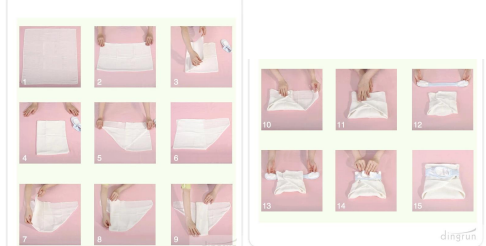

Wie benutzt man es?