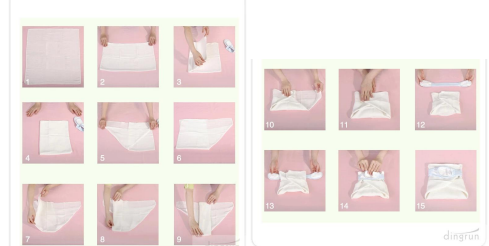

Wie benutzt man es?