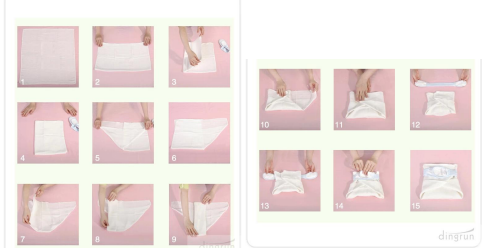

Wie benutzt man es?