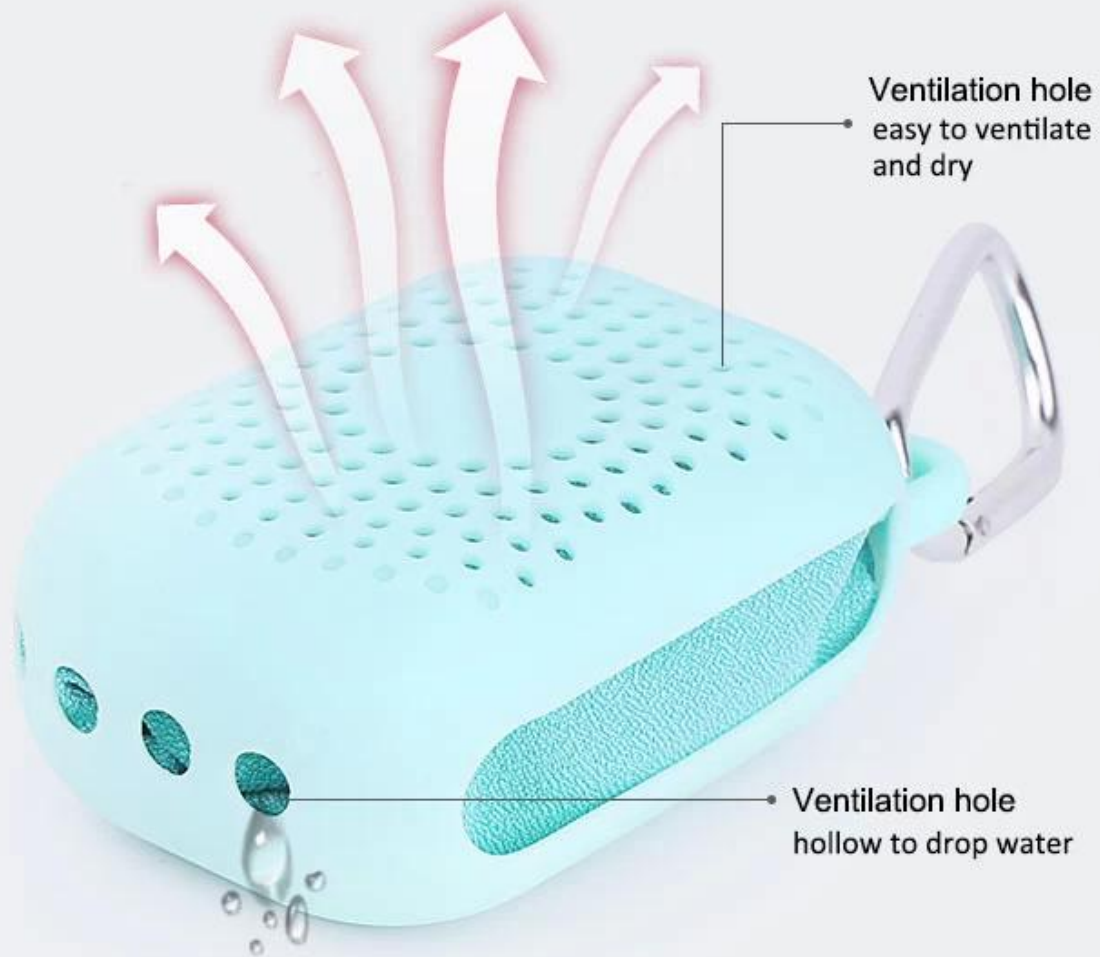

## Genaue Information

Produktname	China Lieferant Kühl Tuch Gym Handtuch
Material	Gehäuse: Silikonhandtuch in Lebensmittelqualität: Nano-Mikrofaser gewebe mit 85% Polyester + 15% Nylon
Größe	Silikongehäuse Größe: 61 * 94 * 36mm Handtuchgröße: 320 * 900mm
Gewicht	55 g
Farbe	Helle Minze, Marine, Quarzrosa
Logo	Drucken
Verwendungszweck	Laufen, Radfahren, Wandern, Reisen, Klettern
Lieferzeit	10-15 Tage
Innere Verpackung	OPP-Tasche, PVC-Tasche für Quick Dry Sporttuch.
Umverpackung	Karton
MOQ	200St

# Easy to ventilate and dry

not easy to gather bacterial

Only take three  
steps to  
get cool feeling

Get wet

Twist

Swing