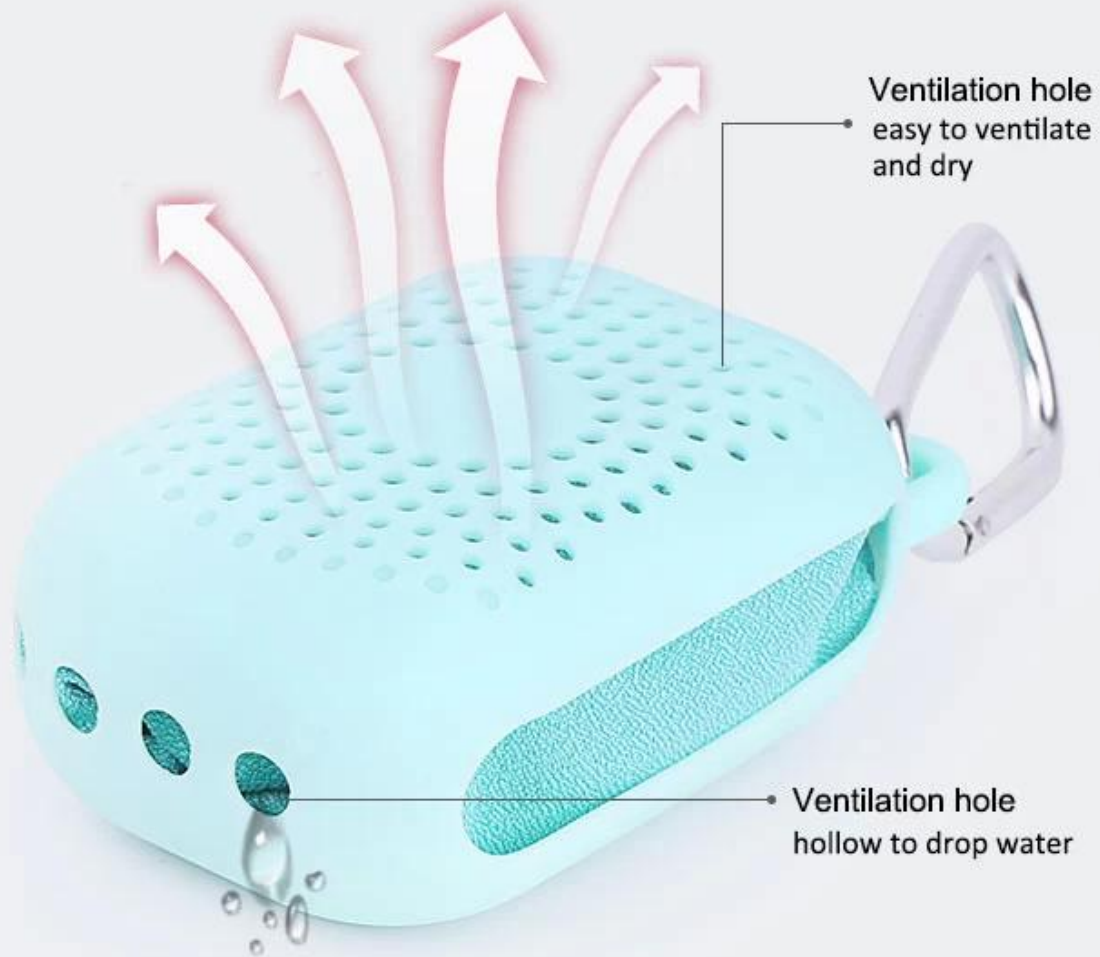

Genauere Information

Produktname	China Lieferant Kühltuch Gym Handtuch
Material	Gehäuse: Silikonhandtuch in Lebensmittelqualität: Nano-Mikrofasergewebe mit 85% Polyester + 15% Nylon
Größe	Silikongehäuse Größe: 61 * 94 * 36mm Handtuchgröße: 300 * 900mm
Gewicht	55 g
Farbe	Helle Minze, Marine, Quarzrosa
Logo	Drucken
Verwendungszweck	Laufen, Radfahren, Wandern, Reisen, Klettern
Lieferzeit	10-15 Tage
Innere Verpackung	OPP-Tasche, PVC-Tasche für Quick Dry Sporttuch.
Umverpackung	Karton
Preis	200-500 Stück FOB USD 1,73 / Stück 500-2000 Stück FOB USD 1,70 / Stück 2000-3000 Stück FOB USD 1,68 / Stück Über 3000 Stück konnte der Preis ausgehandelt werden

Nanometer Material, Friendly To Nail

Three Color Options

Easy to ventilate and dry

not easy to gather bacterial

Only take three
steps to
get cool feeling

Get wet

Twist

Swing

SPECIFICATION

Name: Pocket-size fast drying towel

Item: Rbox-Plus

Weight: 55g

Dimensions: Silicone storage box : 61*94*36 (mm)

Quick-drying towel: 320*900mm

Features: Drying and super-absorbent

Color: Light mint, Navy, Quartz Pink