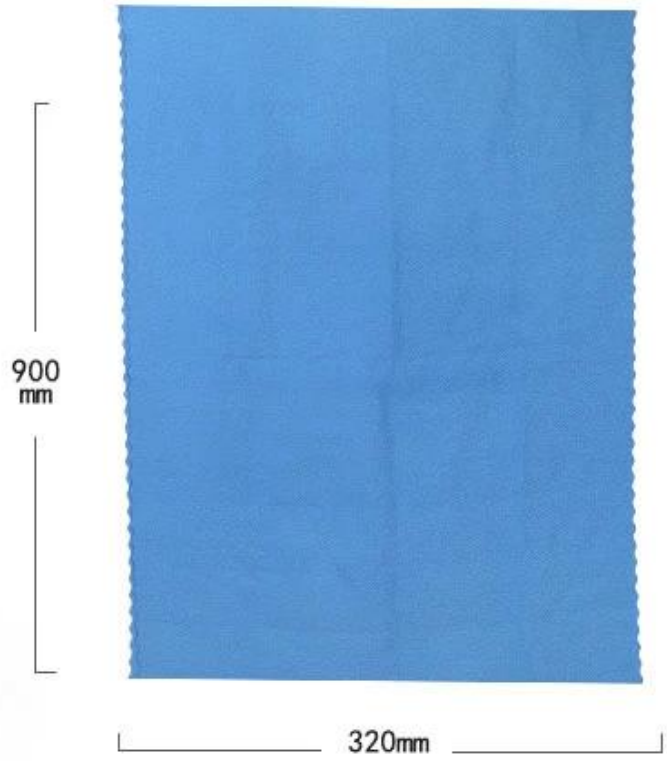

Genauere Information

Produktname	China Lieferant Kühltuch Gym Handtuch
Material	Gehäuse: Silikonhandtuch in Lebensmittelqualität: Nano-Mikrofasergewebe mit 85% Polyester + 15% Nylon
Größe	Silikongehäuse Größe: 61 * 94 * 36mm Handtuchgröße: 300 * 900mm
Gewicht	55 g
Farbe	Helle Minze, Marine, Quarzrosa
Logo	Drucken
Verwendungszweck	Laufen, Radfahren, Wandern, Reisen, Klettern
Lieferzeit	10-15 Tage
Innere Verpackung	OPP-Tasche, PVC-Tasche für Quick Dry Sporttuch.
Umverpackung	Karton
Preis	200-500 Stück FOB USD 1,73 / Stück 500-2000 Stück FOB USD 1,70 / Stück 2000-3000 Stück FOB USD 1,68 / Stück Über 3000 Stück konnte der Preis ausgehandelt werden

SPECIFICATION

Name: Pocket-size fast drying towel

Item: Rbox-Plus

Weight: 55g

Dimensions: Silicone storage box : 61*94*36 (mm)

Quick-drying towel: 320*900mm

Features: Drying and super-absorbent

Color: Light mint, Navy, Quartz Pink