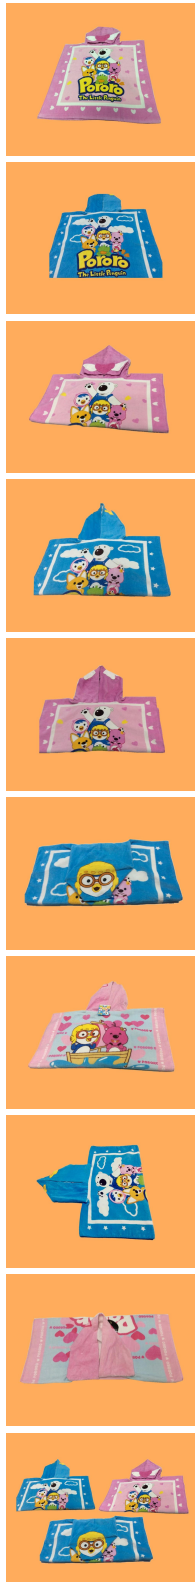

Produkt-Einleitung

Beispielbilder

100% Polyesterdecke 100x140cm

Wichtige Hinweise