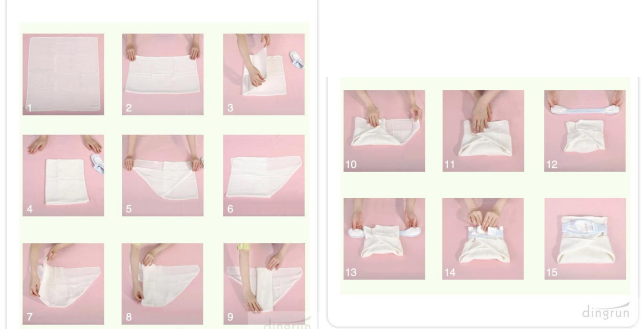

Wie benutzt man es?