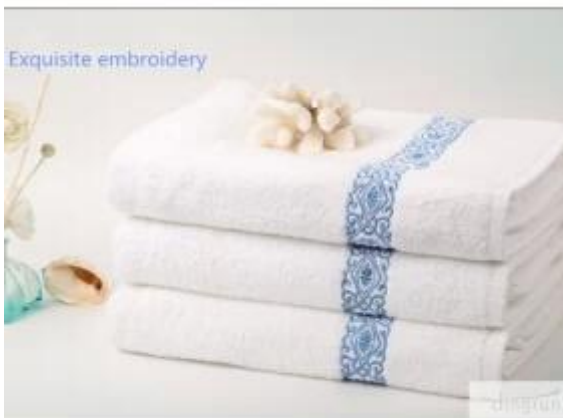

Empfohlenes Produkt

[Hotel mit hohem Qualitäts Handtuch-Set](#)

[Suit Hotel Handtuch](#)

[weichen Handtuch](#)

[Jacquard-Tuch](#)

Detaillierte Informationen

Produktname	Luxushotel Handtuch-Set
Material	100% Baumwolle
Größe	60x120cm, 70x140cm, 30 "X60", 80X160cm, 100x180cm, oder als Ihr Antrag
Gewicht	290gsm --- 500GSM, 260g, 280g, 300g, 350g, 370g, 450g aus leichtem und günstige Markt zu großen Gewicht für Luxus-Markt.
Farbe	als Pantone-Farbe
Logo	Stickerei, Druck oder Jacquard-
Feature	Soft & Plüsch, Soft-Touch, langlebig, Saugfähigkeit, antistatisch, AZO-frei, Farbechtheit
Stil	Reaktivdruck, Stickereien oder Jacquard-
Innere Verpackung	1pc / Mehrzwecktasche, Kartongröße: 40 * 43 * 50 cm; GW / NW: 16/15 kg, auch nach Kundenwünschen
Äußere Verpackung	Karton, Verpackungsballen
MOQ	2,000pcs

Leben luxuriös. Das Luxushotel Handtuch-Set bietet Ihnen eine 100% reiner Baumwolle Badetuch, die sowohl weich und super saugfähig ist. Das Luxushotel Handtuch-Set ist eine großartige Ergänzung für jedes Badezimmer.

Das Luxushotel Handtuch-Set ist ideal für Hotels / Motels, FERIENWOHNUNGEN, Salons, Spas und Fitness-Studios, Anwendungen im Gesundheitswesen, Hausmeister bedienen, und ist eine hervorragende Ergänzung zu Ihrem Wäscheschrank zu Hause ist!

high quality

dingrun

100%cotton soft & comfortable

dingrun

Das Luxushotel Handtuch-Set ist das ideale Handtuch für den persönlichen Gebrauch zu haben, oder für die Gäste. Das Plüsch fühlen, weiche Texturen und größeren Größen machen das Hotel Arten von Handtüchern wünschenswert, besitzen.