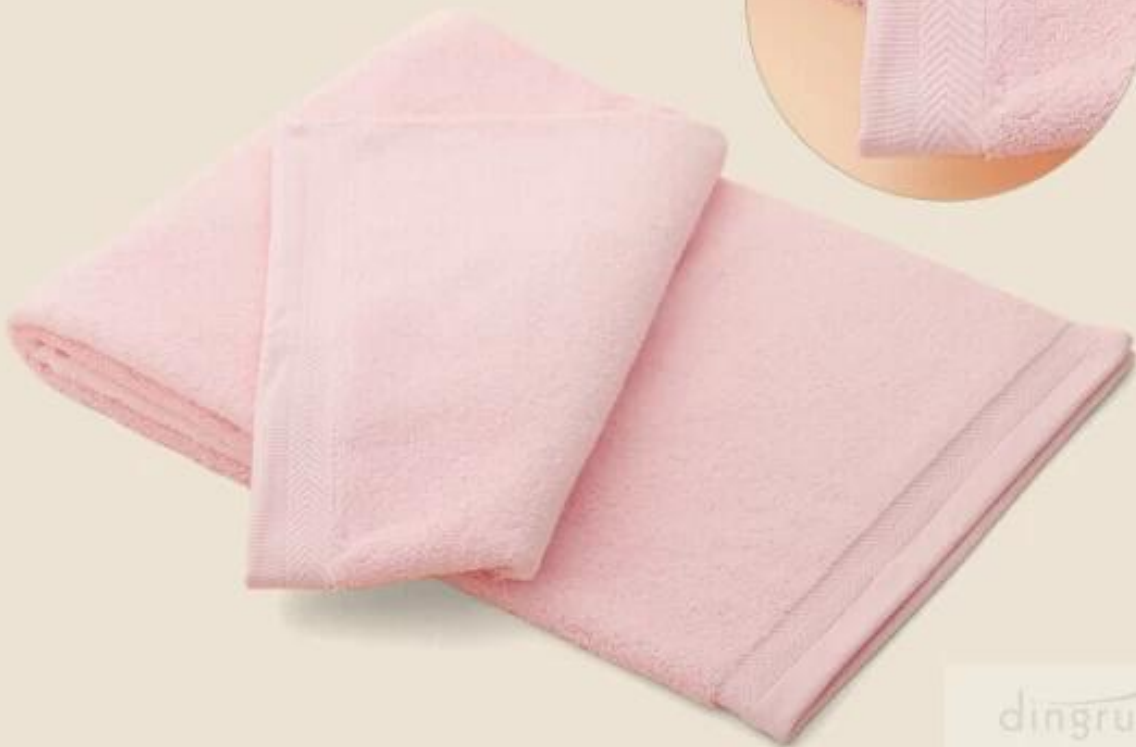

## Especificaciones

Artículo	100% algodón Luxrury personalizado toalla de color sólido
Modelo No.	SZDR-BT-007
Tamaño	33 * 76cm, 50 * 90cm, 60 * 120 cm, 70 * 140 cm, 80 * 160cm
Embalaje	12pc / polybag
Tamaño del cartón	40 * 43 * 50 cm
GW / NW	16/15 kg ; También de acuerdo con las peticiones del cliente
Entrega	30 días a 60 días depende de la cantidad
Pago	T / T, L / C a primera vista.
Materiales	100% algodón
Artesanía	Tejido, de hilo teñido, Jacquard o bordado

## Información detallada

Hand Towel

dingrun

dingrun

Lujo personalizado toalla de color sólido algodón 1.100%.

2. Naturaleza olfato y el tacto suave, duradera antiestático, bilidad de restringir las bacterias se propagan. El lujo personalizado toalla color sólido 100% de algodón es fácil de lavar y seco, suave y cómodo, excelente agua absorbency. Natural anti-bacteriana, sin olor, ha manteniendo los ácaros de distancia y la belleza de dos grandes funciones, la vida útil más larga, junto con suave puro color, estilo Elgant, adecuado para todas las personas que utilizan.

3.Our 100% algodón de lujo personalizado toallas de colores sólidos son no tóxicos, que son suaves, breves, pero también elegant, con la absorción y la resistencia de los colores, que son fáciles de lavar, y no se endurecen.

5.Soft, superficie confortable y absorbency.The agua de las fibras no son fáciles de caerse de la toalla.

6.Convenient tomar y utilizar cuando en el viaje, se puede transmitir cuando se ponen en agua agter que 30 segundos.