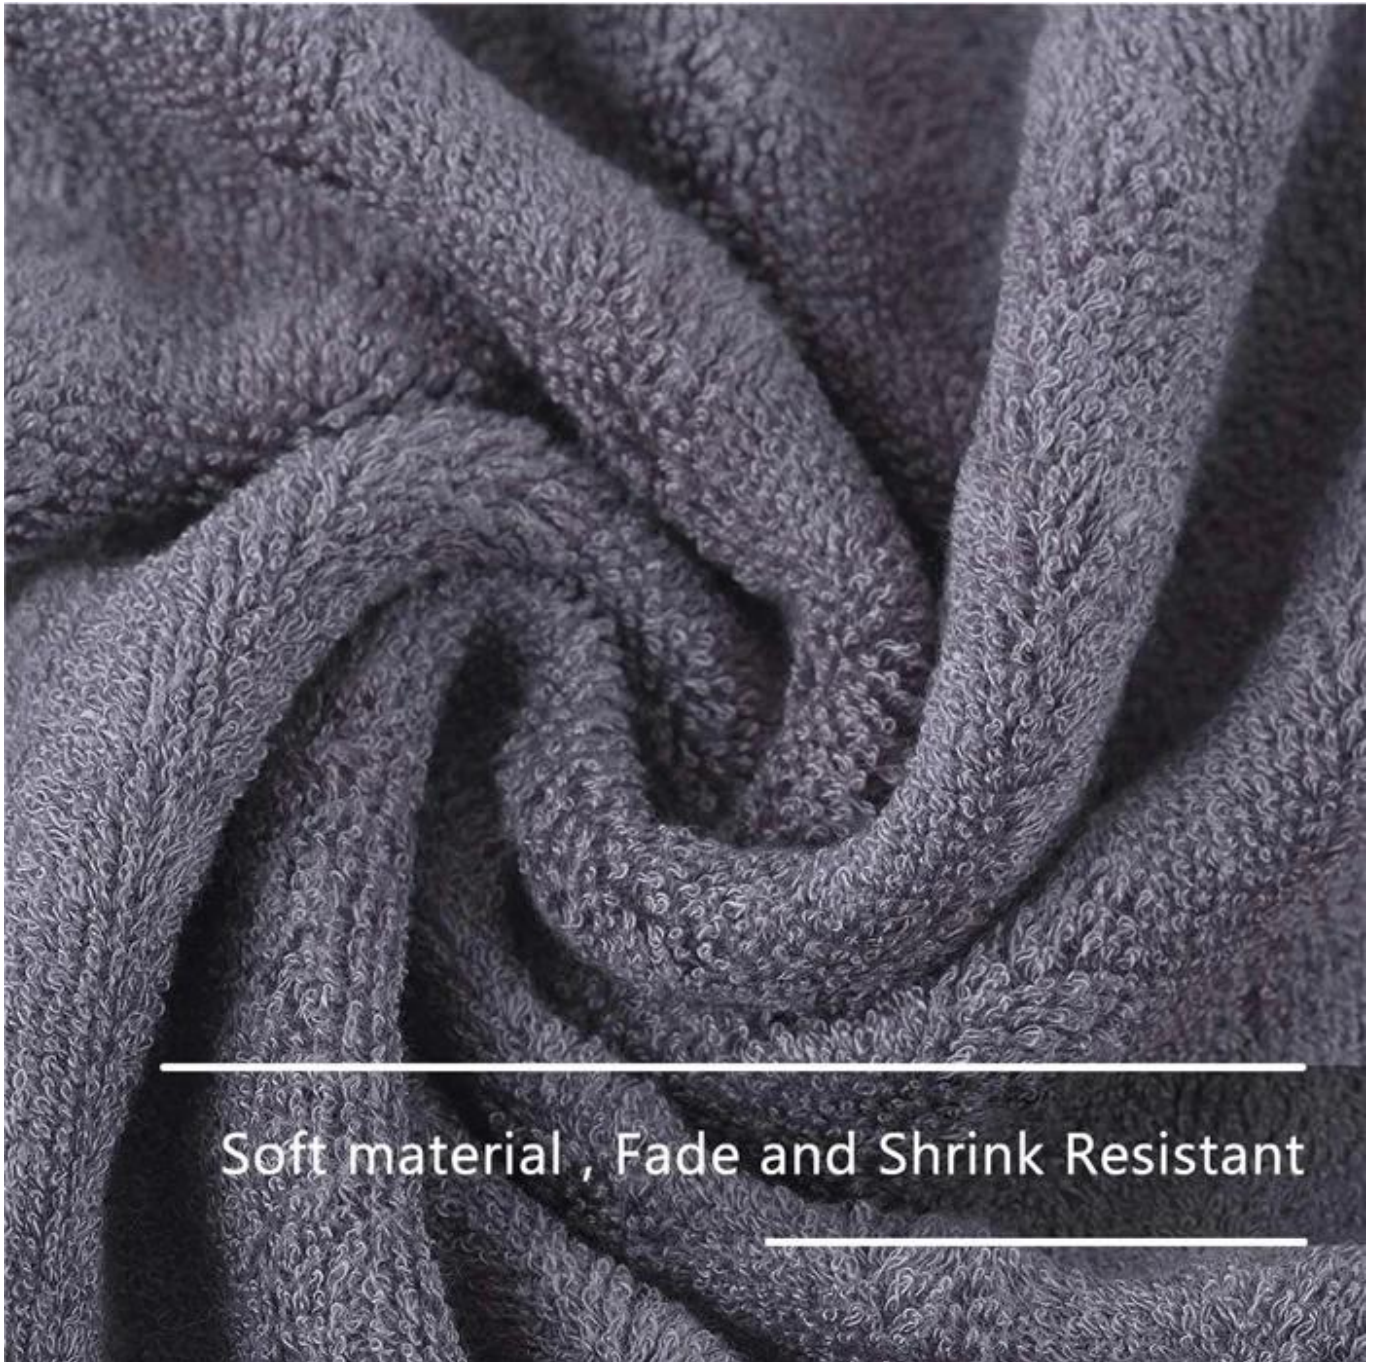

## Información detallada

Nombre del producto	Bamboo Bath Towels Juego de toallas de baño de lujo para baño
Material	90% de viscosa de bambú y 10% de mezcla de algodón
Talla	27 "x54"
Peso	500gsm
Color	Como peticiones del cliente
Logo	Bordados, estampados o jacquard.
característica	Suave y lujoso, tacto suave, duradero, absorbente, antiestático, sin AZO, solidez del color
Estilo	Impresión reactiva, Bordado o jacquard
Embalaje interno	1 unid / bolsa de plástico, tamaño del cartón: 40 * 43 * 50 cm; GW / NW: 16 / 15kg; también según las solicitudes del cliente
Embalaje externo	Cartón, embalaje de balas
MOQ	5 500sets

## características:

Soft material , Fade and Shrink Resistant

Material: 90% de viscosa de bambú y 10% de mezcla de algodón, 27 "x54"

---

**01** No Pilling  
High density material

**02** No Fading  
Advanced dyeing technology

**03** Gentle and Smooth  
Durable and long-lasting

**04** Super Soft  
Provide you with great touching

**05** No Shedding  
No hair loss