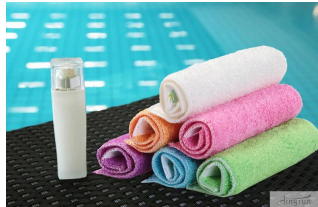

Información detallada