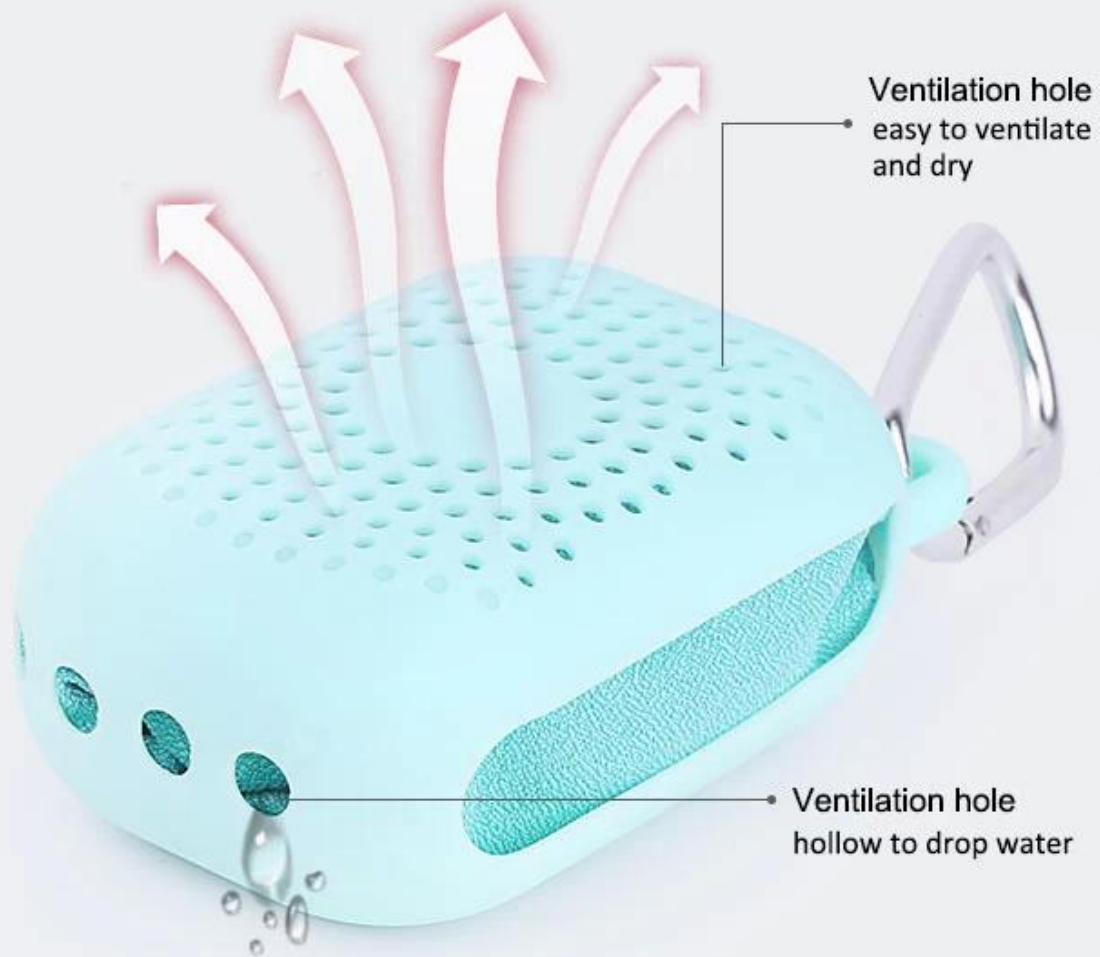

Información detallada

Nombre del producto	Proveedor de China Toalla de enfriamiento Toalla de gimnasio
Material	Estuche: Toalla de silicona de grado alimenticio: tejido de microfibra nano con 85% poliéster + 15% nylon
Talla	Tamaño de la funda de silicona: 61 * 94 * 36 mm Tamaño de toalla: 300 * 900 mm
Peso	55g
Color	Menta claro, azul marino, rosa cuarzo
Logo	impresión
Uso	Correr, andar en bicicleta, senderismo, viajar, escalar
el tiempo de entrega	10-15 días
Embalaje interno	Bolsa OPP, bolsa de PVC para toalla deportiva de secado rápido.
Embalaje externo	Caja de cartón
Precio	200-500pcs FOB USD1.73 / piezas 500-2000pcs FOB USD1.70 / piezas 2000-3000pcs FOB USD1.68 / piezas Por encima de 3000 piezas, el precio podría ser negociado

Nanometer Material, Friendly To Nail

Three Color Options

Easy to ventilate and dry

not easy to gather bacterial

Only take three
steps to
get cool feeling

Get wet

Twist

Swing

SPECIFICATION

Name: Pocket-size fast drying towel

Item: Rbox-Plus

Weight: 55g

Dimensions: Silicone storage box : 61*94*36 (mm)

Quick-drying towel: 320*900mm

Features: Drying and super-absorbent

Color: Light mint, Navy, Quartz Pink