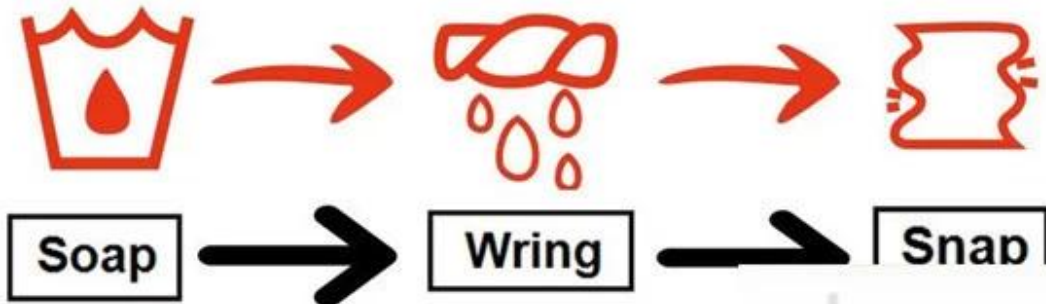

How to Use

dingrun

3 pasos para enfriarse rápidamente: rocíe agua sobre la bufanda de enfriamiento, exprima el exceso de agua y gírela un poco, póngala en el cuello o la cara como un pañuelo o bandas para la cabeza. Cuando comience a calentarse, simplemente gírela nuevamente y el cuello de enfriamiento se enfriará, o simplemente agregue más agua. El frescor que viene con él hará que su verano sea más abundante.