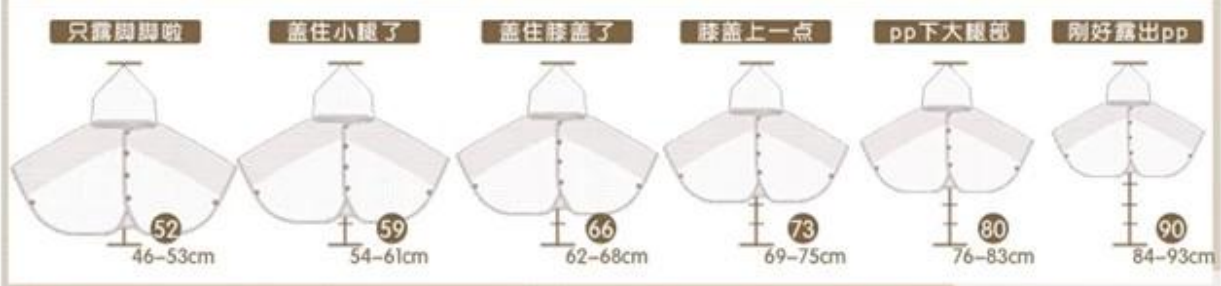

斗篷长度示意图

本斗篷其实是正常上衣款，不是一些客人理解的长到能包住脚的样子。当然本款是均码的，不同身高阶段的宝宝会穿出不同的效果。为了让各位妈妈更直观的明白本款衣服的长度，我们特意做了示意图供大家参考，当然具体尺寸还请看详细尺寸图哦！

Packing & Envios

1.1 pieza / polybag, 36pcs / ctn; También podemos embalar mercancías según su requisito