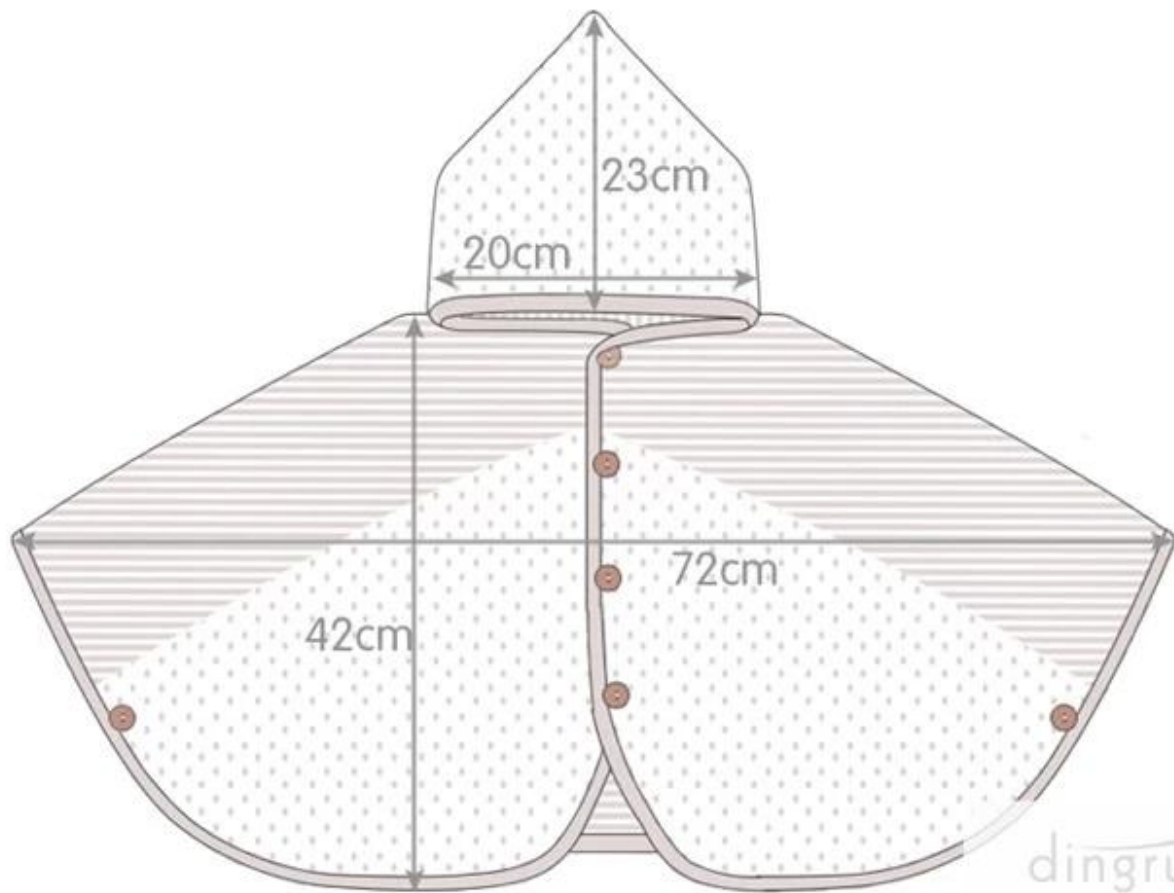

斗篷长度示意图

本斗篷其实是正常上衣款，不是一些客人理解的长到能包住脚的样子。当然本款是均码的，不同身高阶段的宝宝会穿出不同的效果。为了让各位妈妈更直观的明白本款衣服的长度，我们特意做了示意图供大家参考，当然具体尺寸还请看详细尺寸图哦！

Packing & Envios

1.1 pieza / polybag, 36pcs / ctn; También podemos embalar mercancías según su requisito