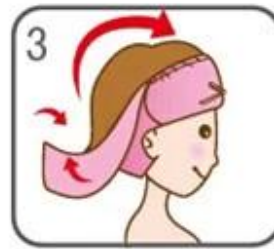

how to use

dingrun

Hecho de ultra alta calidad de microfibra de felpa, esta toalla de secado rápido & nbsp pelo magia; es diferente a cualquier otra toalla disponible y cuenta con un increíble 100.000 fibras por sq. pulgadas.