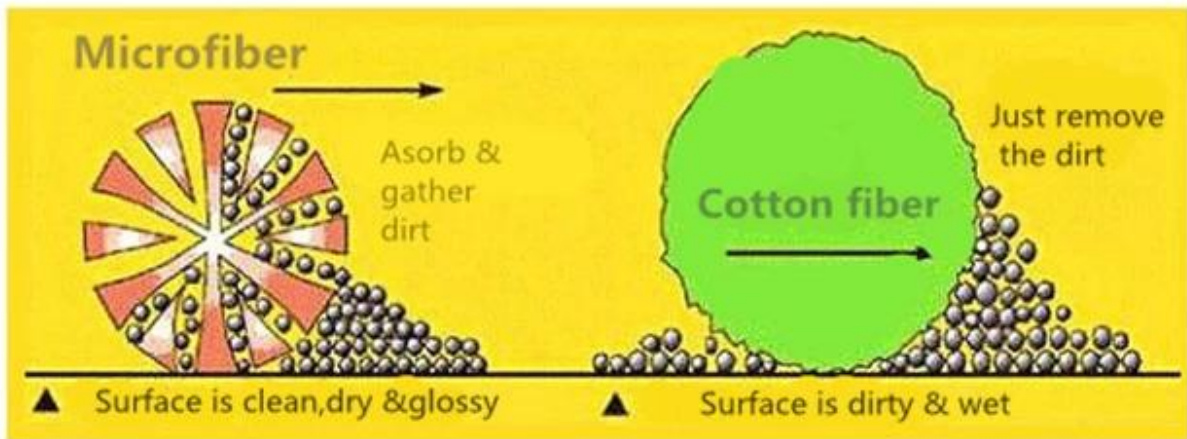

Microfiber

VS

Cotton Fiber

1. Great ventilation property

6. Soft, comfortable feeling

2. Does not shed yarn

5. Super absorbent

3. Easy cleaning

4. Long lifetime

dingrun

Cada hebra es 100 veces más pequeño que un cabello humano, y el único diseñado para