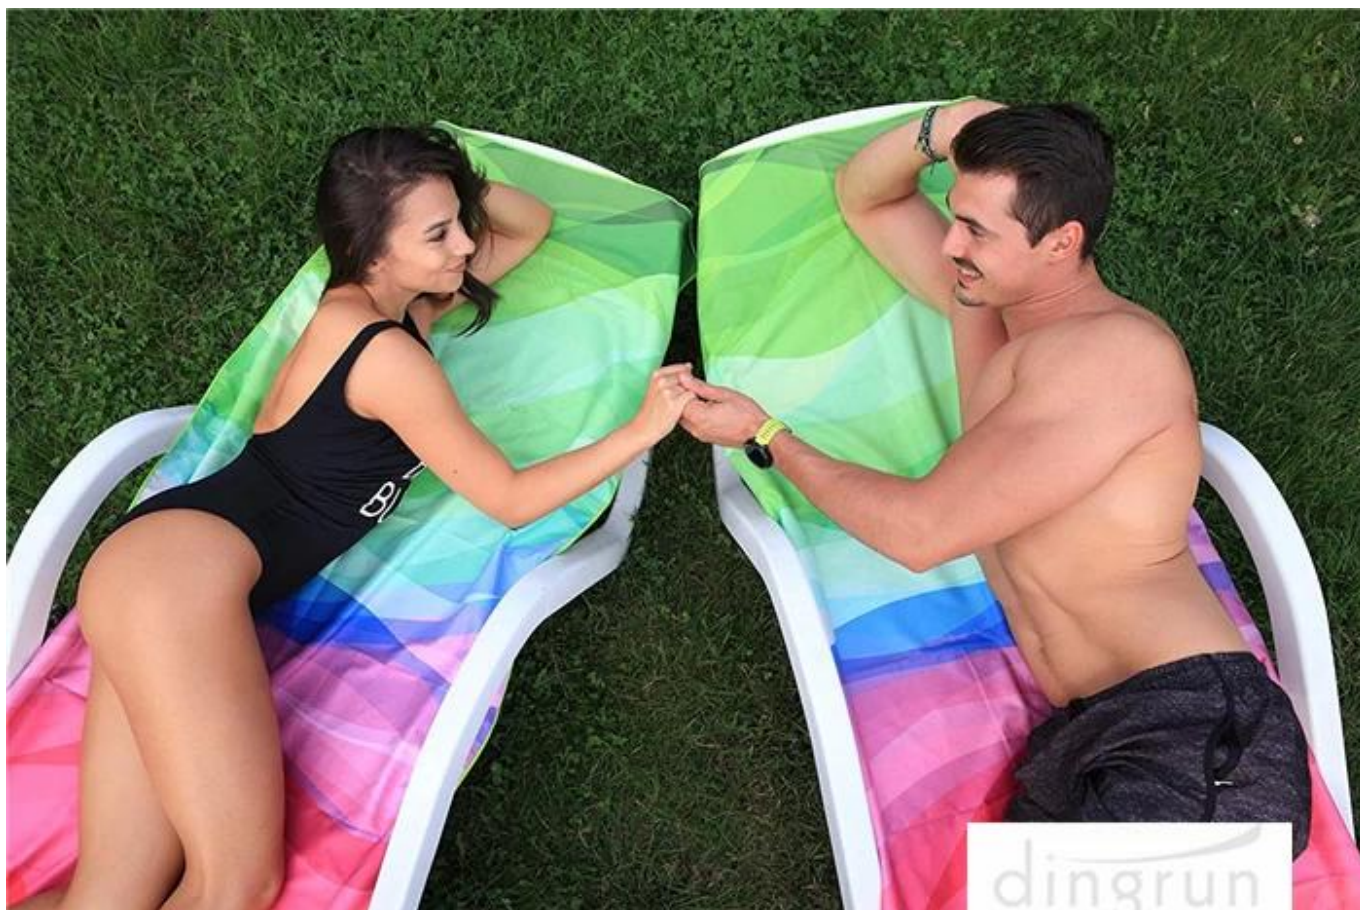

Información detallada

Nombre del producto	Toalla de playa de microfibra Toalla de playa grande
Material	800% poliéster y 20% poliamida.
Córtalo	68 "x31" o como su petición
Peso	200GSM o como su petición
Color	Podría ser personalizado
Logo	Impreso o Bordado
característica	Suave y suave, suave al tacto, resistente, absorbente, antiestática, sin nitrógeno, solidez del color
Estilo	Impresión reactiva, Bordado o jacquard
Embalaje interno	1 pc / polybag, tamaño del cartón: 40 * 43 * 50 cm; GW / NW: 16/15 kg; también basado en las peticiones de los clientes
Embalaje externo	Envases de cartón, fardos
MOQ	2000piezas

GRANDE todavía ULTRA COMPACTO & LIGERO: esta toalla de microfibra es grande pero no demasiado grande (68x31 "). A diferencia de las telas de algodón, se vuelve aún más COMPACTO cuando se empaca y FÁCIL DE CARGAR. Ahorra mucho espacio en su equipaje, lo que lo hace PERFECTO PARA VIAJAR a cualquier lugar.

INCREÍBLE ABSORBANTE & SECADO RÁPIDO: Nuestra toalla de gamuza está hecha de 80% de poliéster y 20% de poliamida, 200 gsm. Se siente diferente del algodón, pero es muy absorbente y se seca 3 veces más rápido que el algodón. Es muy delgado y suave al tacto.

PERFECTO PARA LA PLAYA. La arena simplemente no se está pegando. La toalla está provista

de un HANGINGLOOP bien posicionado que facilita colgarlo y secarlo rápidamente. Viene con una BOLSA CARRY con cremallera, donde puede depositar de manera segura su teléfono, billetera y otros valores.