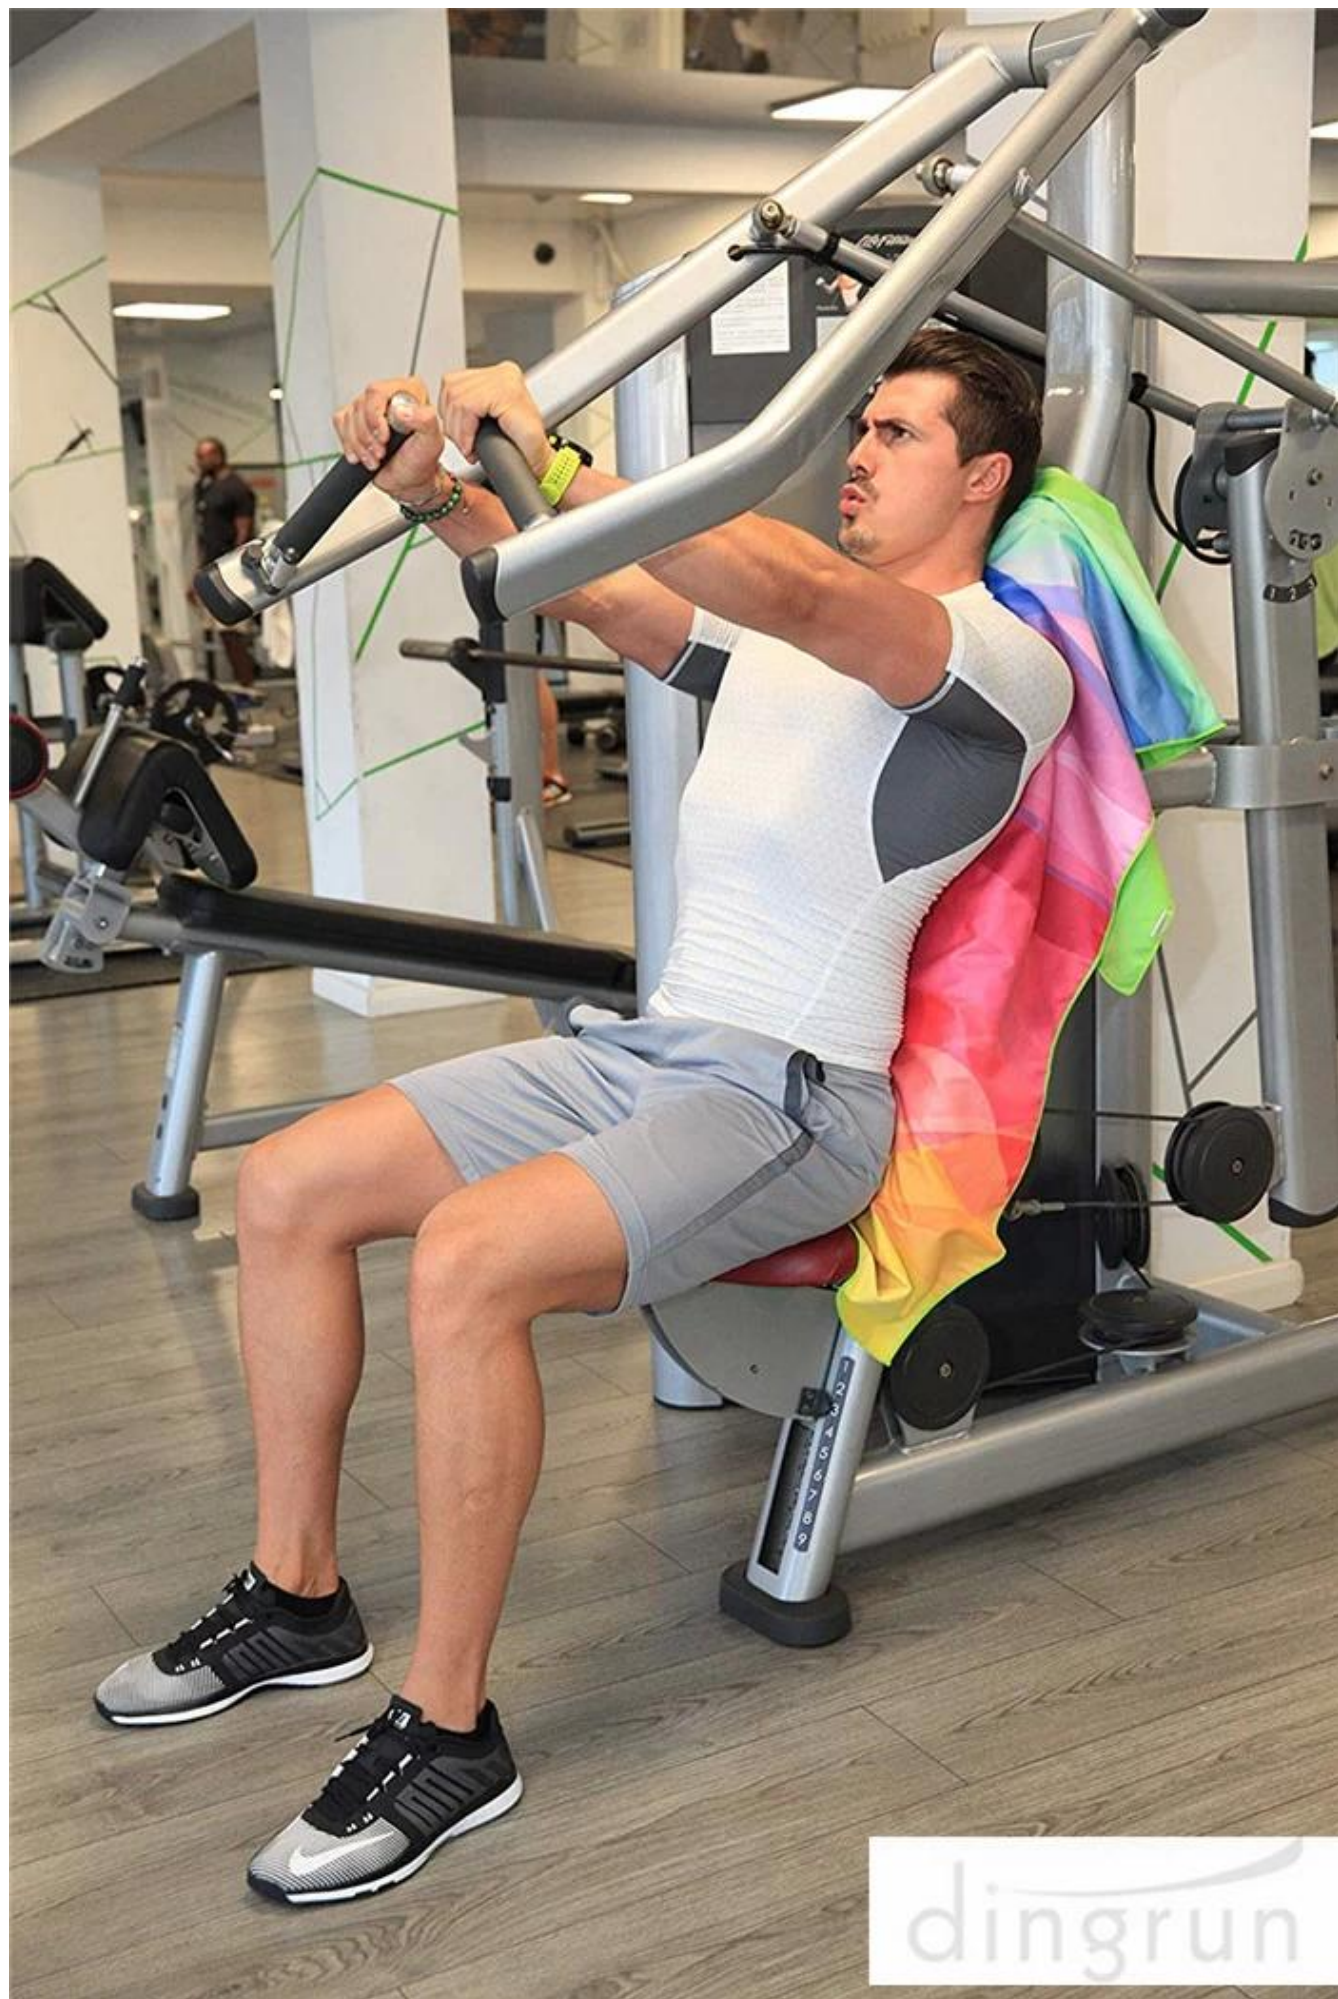

PERFECTO PARA LA PLAYA. La arena simplemente no se está pegando. La toalla está provista

de un HANGINGLOOP bien posicionado que facilita colgarlo y secarlo rápidamente. Viene con una BOLSA CARRY con cremallera, donde puede depositar de manera segura su teléfono, billetera y otros valores.