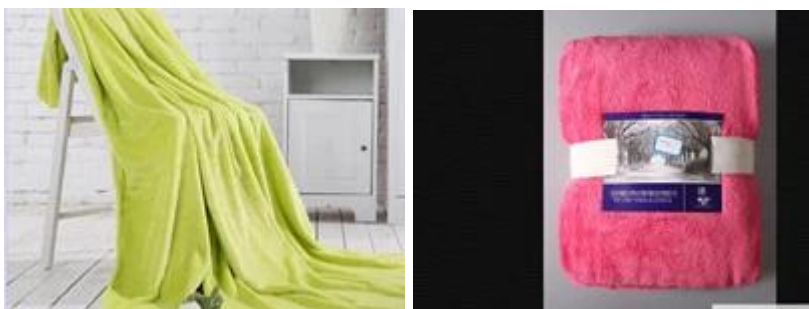

Productos Recomendados

[color coral manta de lana cálida manta de lana de coral](#)

[moda manta de lana de coral super suave manta de lana coral](#)

Información detallada

Nombre del producto	En listo para Buque suave paño grueso y suave de la manta
Material	100% poliéster
Tamaño	140 * 190 cm,150 * 200,160 * 220cm,200 * 240cm, 220 240cm *; o como su petición
Peso	240gsm
Color	Como peticiones del cliente
Logo	Bordado, impresión o jacquard
rasgo	Suave y felpa, de tacto suave, durable, absorbencia, antiestático, AZO-libre, la solidez del color
Estilo	impresión reactiva,Bordado o jacquard
embalaje interno	1pc / polybag, tamaño del cartón: 40 * 43 * 50 cm; GW / NW: 16/15 kg; También de acuerdo con las solicitudes del cliente
embalaje externo	Cartón, embalaje de pacas
Moq	2,000pcs

Este 2014 nueva manta de lana coral diseñada está muy bien diseñado.

La manta suave de coral polar se mantendrá cómodo y confortable durante las noches de frío cortante.

dingrun

Hecho de 100% poliéster, la suave manta de lana de coral tiene una larga vida, por su parte 100% poliéster hace que este cálido de coral manta de lana más suave y más caliente.

El 2014 nueva manta de lana coral diseñada siente extremadamente suave al tacto, por lo que puede acurrucarse en el interior de esta cálida manta de lana de coral cada vez que sienta frío.

dingrun

dingrun