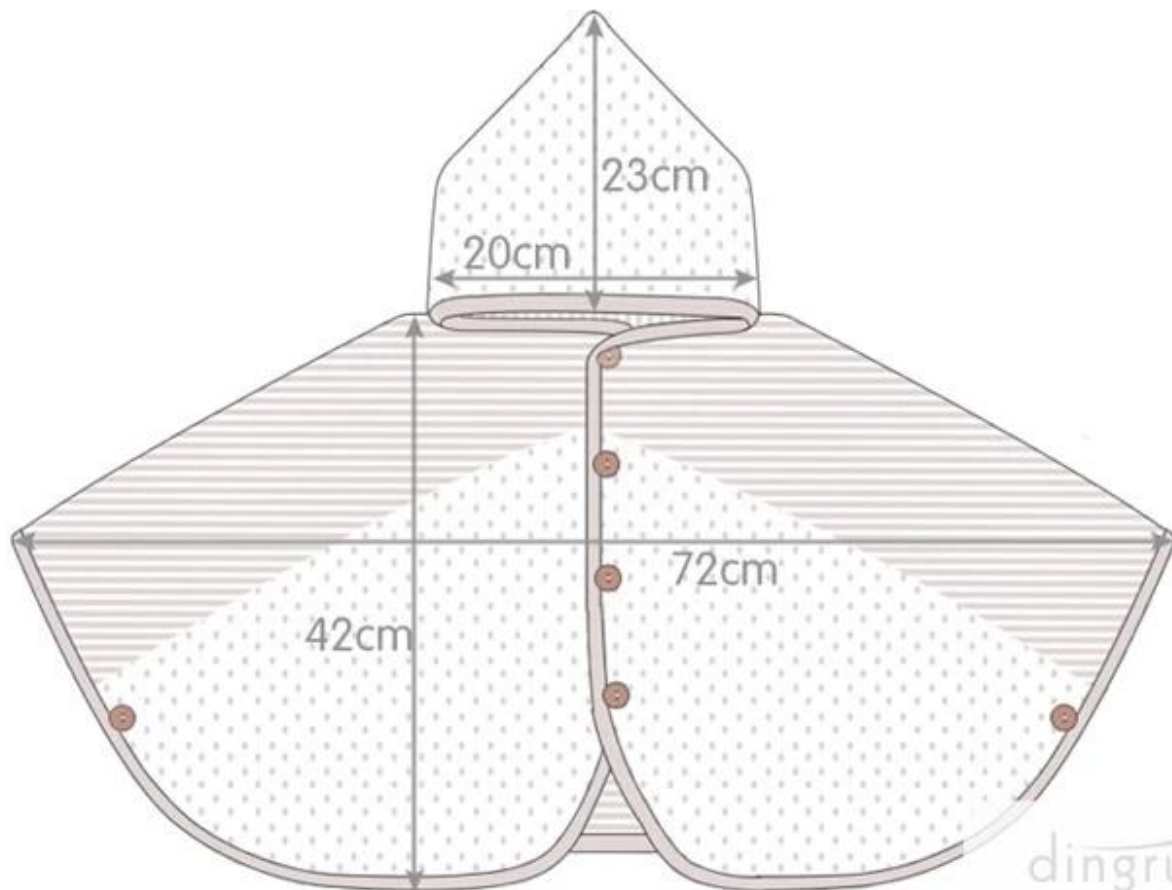

SIZE

pure born

Recuerde que debe mirar a nuestro otro [bebé toalla con capucha](#) Usted .thank! ^^

Haga clic aquí !! Más información sobre nuestra [Perfil de la empresa!!](#)