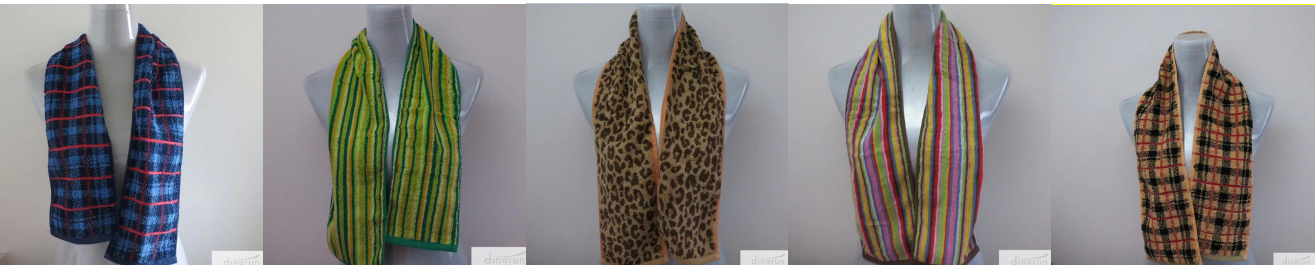

Productos recomendados

La información detallada

Nombre del producto	toalla del deporte algodón de alta calidad
Material	100% algodón
Tamaño	15 * 120cm, o como su petición
Peso	300gsm en el peso más bajo 300gsm a 450gsm en un peso normal. 500gsm en el más pesado.
Color	Como las peticiones del cliente
Logo	Impreso, bordado o Jacquard
Característica	Soft & amp; ligero, tanto suave, durable, absorbente, antiodorante y ADO libre, la solución del color
Etiquetas	Etiquetas bordadas Jacquard, impresión reactiva o como su petición
Embalaje interno	1pc / polybag, tamaño del cartón: 40 * 43 * 50 cm, GW / NW: 16 / 15kg. También de acuerdo con las peticiones del cliente
Embalaje externo	Cartón, tamaño de embalaje

dingran

dingran

dingran

dingran

dingran

dingran