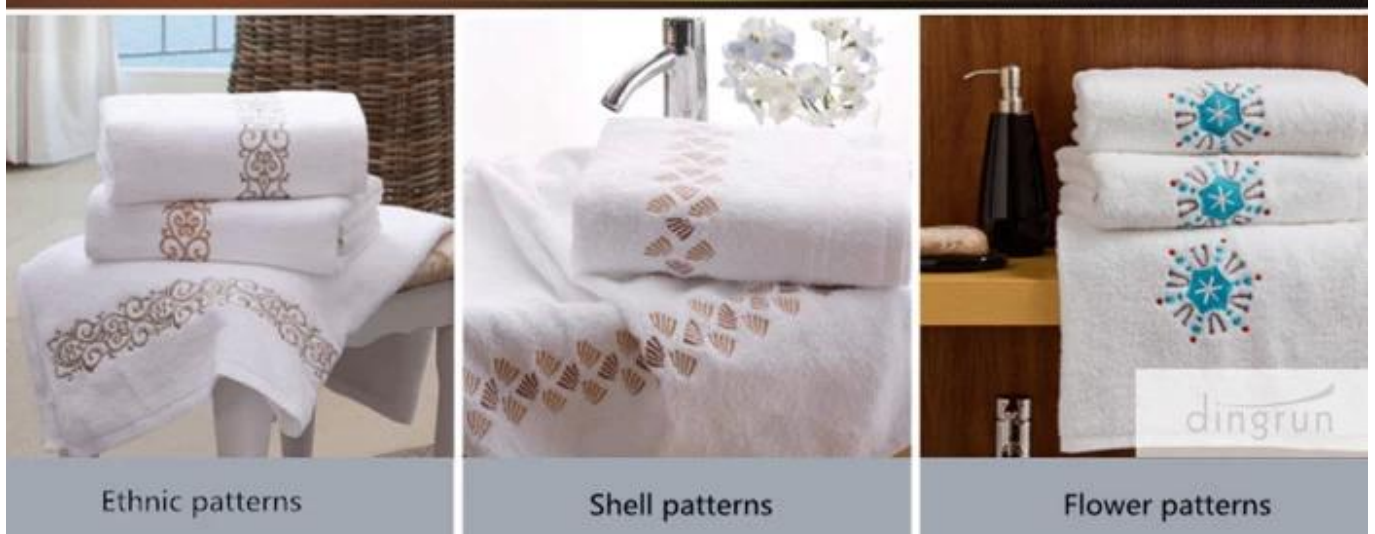

## La información detallada

Nombre del producto	alta calidad de juego de toallas de hotel
Materiales	100% algodón
Tamaño	60x120cm, 70x140cm, 30 "X60", 80x160cm, 100x180cm, o como su petición
Peso	290gsm --- 500GSM, 260g, 280g, 300g, 350g, 370g, 450g de peso ligero para el mercado barato de gran peso para el mercado de lujo.
Color	como su color pantone
Logo	Bordado, impresión o jacquard
función	Soft & peluche, de tacto suave, duradera, la absorbencia, antiestático,-AZO libre, la solidez del color
Estilo	Impresión reactiva,Bordado o jacquard

## Real shot

white

beige

dark brown

Delicate Embroidery

100%cotton

Label

Este hotel juego de toallas de alta calidad es marcas de 100% algodón puro, que hace que las toallas. Es suave y super absorbente. Este juego de toallas de hotel de alta calidad tiene tres diferentes tamaños de toallas: toalla de mano (34X35CM), toalla de cara (34X75CM), toalla de baño (70x140cm). Se ajusta a todas nuestras necesidades en la vida diaria.