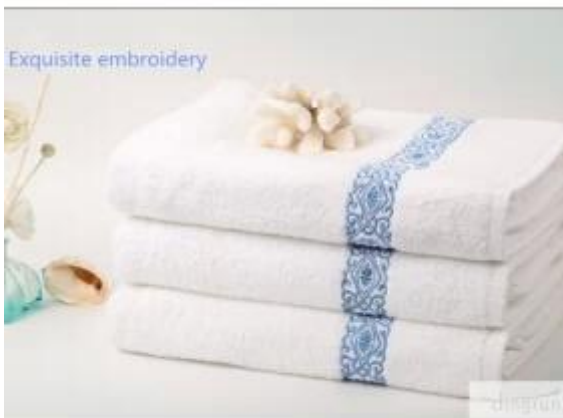

Producto recomendado

[alta calidad de juego de toallas de hotel](#)

[Toalla del hotel Suit](#)

[toalla suave](#)

[toalla jacquard](#)

La información detallada

Nombre del producto	hotel de lujo juego de toallas
Materiales	100% algodón
Tamaño	60x120cm, 70x140cm, 30 "X60", 80x160cm, 100x180cm, o como su petición
Peso	290gsm --- 500GSM, 260g, 280g, 300g, 350g, 370g, 450g de peso ligero para el mercado barato de gran peso para el mercado de lujo.
Color	como su color pantone
Logo	Bordado, impresión o jacquard
función	Soft & peluche, de tacto suave, duradera, la absorbencia, antiestático,-AZO libre, la solidez del color
Estilo	Impresión reactiva,Bordado o jacquard
Embalaje interno	1pc / bolsa de plástico, tamaño del cartón: 40 * 43 * 50 cm; GW / NW: 16/15 kg; También de acuerdo con las peticiones del cliente
Embalaje externo	Cartón, fardos de embalaje
MOQ	2,000pcs

Vivir lujosamente. El juego de toallas de hotel de lujo le ofrece una toalla de baño de puro algodón 100% que es a la vez suave y super absorbente. Este juego de toallas de hotel de lujo es una gran adición a cualquier cuarto de baño.

Este hotel juego de toallas de lujo es ideal para hoteles / moteles, ALQUILERES DE VACACIONES, salones, spas y gimnasios, aplicaciones sanitarias, Limpieza USO, y es una excelente adición a su armario de la ropa EN CASA!

high quality

dingrun

100%cotton soft & comfortable

dingrun

Este juego de toallas de hotel de lujo es la toalla ideal para tener para su uso personal, o para los huéspedes. Eso felpa siente, texturas suaves, y tamaños más grandes hacen los estilos de hoteles de toallas deseable poseer.