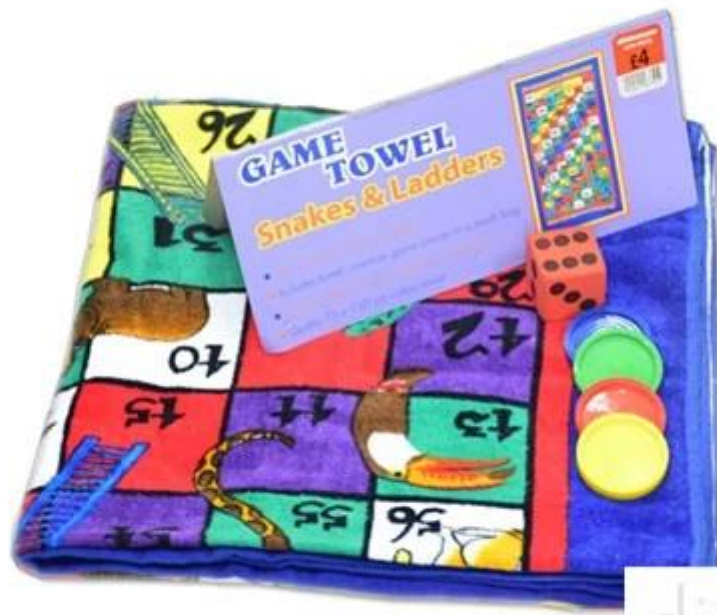

producto recomendado

[toalla de playa de dinero](#)

[toalla de playa](#)

[toalla de playa impresa](#)

[toalla de playa personalizada](#)

Información detallada

Nombre del producto	toalla de juego impresa reactiva para la playa
Material	100% algodón
tamaño	70cmX140cm, 60cmX120cm
Peso	300GSM-500GSM
Color	Como peticiones del cliente
Logo	Bordado, impresión o jacquard
característica	felpa suave y, de tacto suave, durable, absorbencia, antiestático, AZO-libre, la solidez del color
Estilo	impresión reactiva,Bordado o jacquard
embalaje interno	1pc / polybag, tamaño del cartón: 40 * 43 * 50 cm; GW / NW: 16 / 15kg; También de acuerdo con las peticiones del cliente
embalaje externo	Cartón, fardos de embalaje
MOQ	1000pcs,

dingrun

dingrun

toalla de juego reactivo impreso para la playa. La toalla se muestra es de la más fina calidad de algodón, 100%. Es la fibra de terciopelo reactivo y retiene destacando los colores vivos después de repetidos lavados. La toalla real es más vibrante que lo que está viendo.

toalla de juego reactivo impreso para la playa. Lavado a máquina, la secadora de ropa. Perfecto para la playa, la piscina o la hora del baño!

Este tipo de toalla de playa es muy de moda y popular en todo el mundo! Reactiva toalla de juego impresa es un icono de la moda ahora!