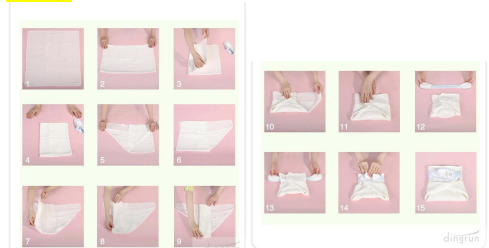

Comment l'utiliser?