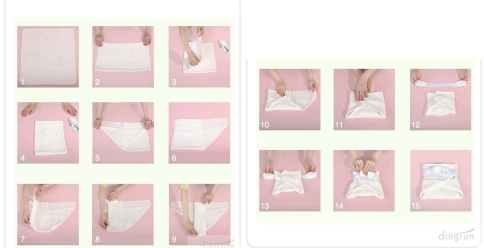

Comment l'utiliser?