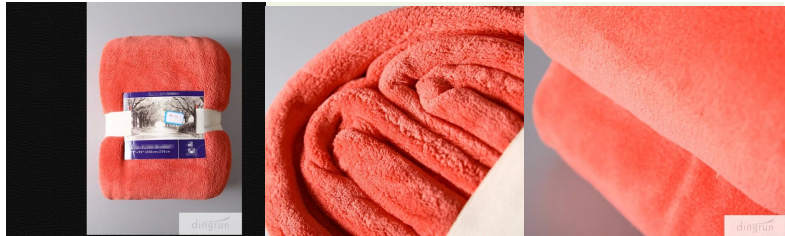

Produits recommandés

Informations détaillées

Nom du produit:	Couvre-matelas polaire
Matière:	100% polyester
Taille:	229 x 246cm; 200 x 240cm; 160 x 220cm; 150 x 200cm; 140 x 190cm, ou en tant que votre dernière
Poids:	1200x240cm: 3 kg à 5,5 kg 220x 4,5 kg et 10 kg, densité de tricotage de chaîne de 430GSM à 900GSM. Knitting density frame de 200gsm à 900GSM
Couleur:	Comme les demandes des clients
Logo:	Logo, impression ou broderie
Caractéristique:	Soft & peluche, doux au toucher, résistant, absorbant, anti-statique, sans AZO, stabilité de la couleur
Style:	Compression élastique
Emballage intérieur:	1pc / polyéthylène, taille de carton: 40" x 43" x 50 cm; GW / MW: 14/15 kg. Toujours selon les demandes du client
Emballage externe:	Carton, bulles emballage
MOQ:	2,000pcs

5 Excellent Functions

- Summer quilt
- Bedsheet
- Lap-carpet
- Travel rug
- Sofa rug

As a gift to...

- parents
- ourselves
- friends
- colleagues