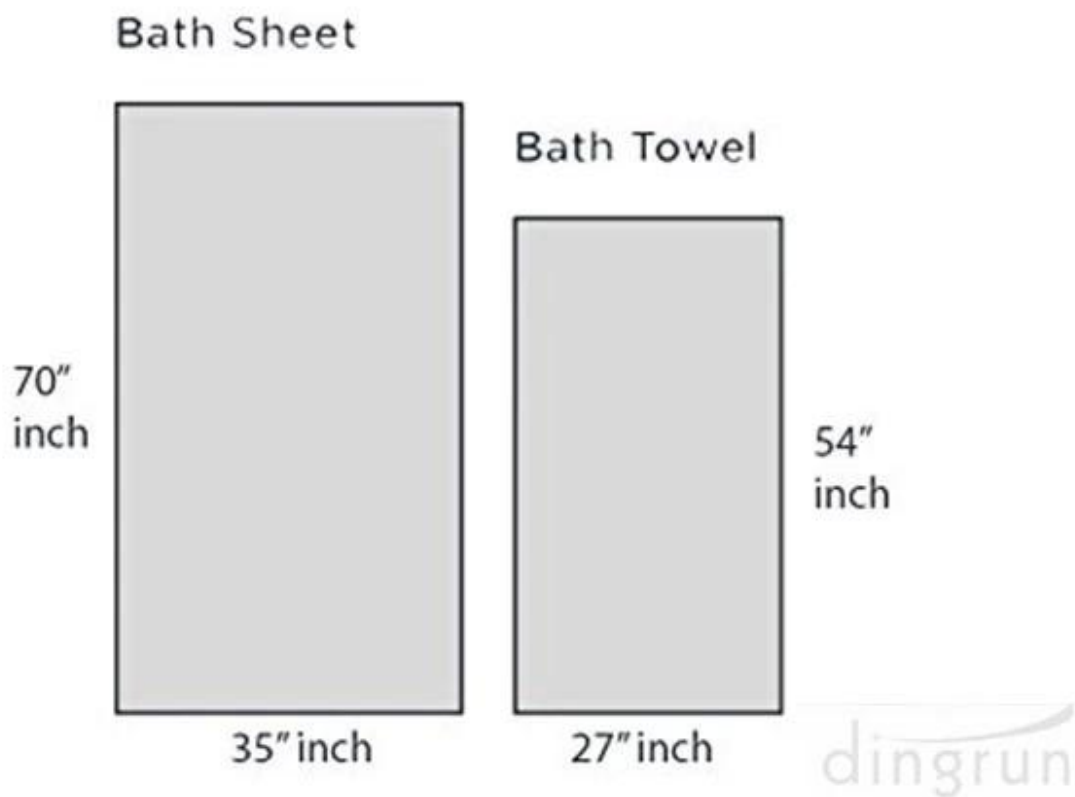

Λεπτομερείς πληροφορίες

Όνομα προϊόντος	100% πετσέτες μπάνιου βαμβακιού
Υλικό	100% βαμβάκι
Μέγεθος	27x57 ιντσών ή ως αίτημά σας
Βάρος	550GSM
Χρώμα	Ως αιτήματα του πελάτη
Λογότυπο	Κεντήματα, εκτύπωση ή ζακάρ
χαρακτηριστικό	Μαλακό και βελούδινο, απαλό άγγιγμα, ανθεκτικό, απορροφητικό, αντιστατικό, χωρίς AZO, σταθερότητα χρωμάτων
Στυλ	Αντιδραστική εκτύπωση, Κεντήματα ή ζακάρ
Εσωτερική συσκευασία	1pc / polybag, μέγεθος χαρτοκιβωτίου: 40 * 43 * 50 cm. GW / NW: 16 / 15kg, Επίσης, σύμφωνα με τις απαιτήσεις του πελάτη

SIZE CHART

550 πολυτελής πετσέτα μπάνιου βαμβακιού GSM σε γκρι μέτρο 27 με 57 ίντσες.
Υφαντά με 100% δαχτυλίδι από βαμβάκι.

ΛΕΥΚΟ, ΑΠΟΡΡΥΠΑΝΤΙΚΟ, ΧΟΝΔΡΙΚΟ, ΑΚΡΙΒΗ: Η σειρά πετσετών μας είναι 100% Βαμβάκι Premium και παρέχει απόλυτη απαλότητα, απορροφητικότητα και ανθεκτικότητα.