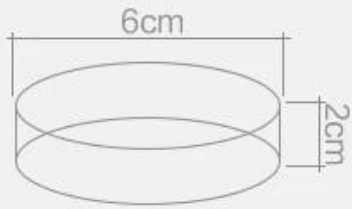

Compressed towel

Είναι εξαιρετικά μαλακό, εύκολο στη μεταφορά και μπορεί να χρησιμοποιηθεί για να καθαρίσετε το πρόσωπό σας.

Προδιαγραφές

Αντικείμενο	100% βαμβάκι στρογγυλό σχήμα συμπιεσμένο πετσέτα
Αριθμός μοντέλου	SZDR-CT-007
GW / NW	16 / 15kg? Επίσης, σύμφωνα με το αίτημα του πελάτη
Παράδοση	30 ημέρες για 60 ημέρες εξαρτάται από την ποσότητα
Συσκευασία	1pc / polybag
Πληρωμή	T / T, L / C όψεως
Υλικό	100% βαμβάκι
Τέχνη	αντιδραστική εκτύπωση, ζακάρ ή Κέντημα

Λεπτομέρεια πληροφορίες

2.

dingrun

3.

dingrun

state of compression

expansion state

dingrun