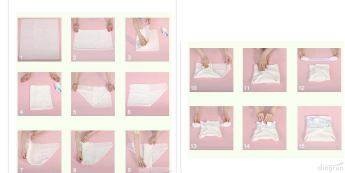

Bitte beachten Sie die folgenden Hinweise: