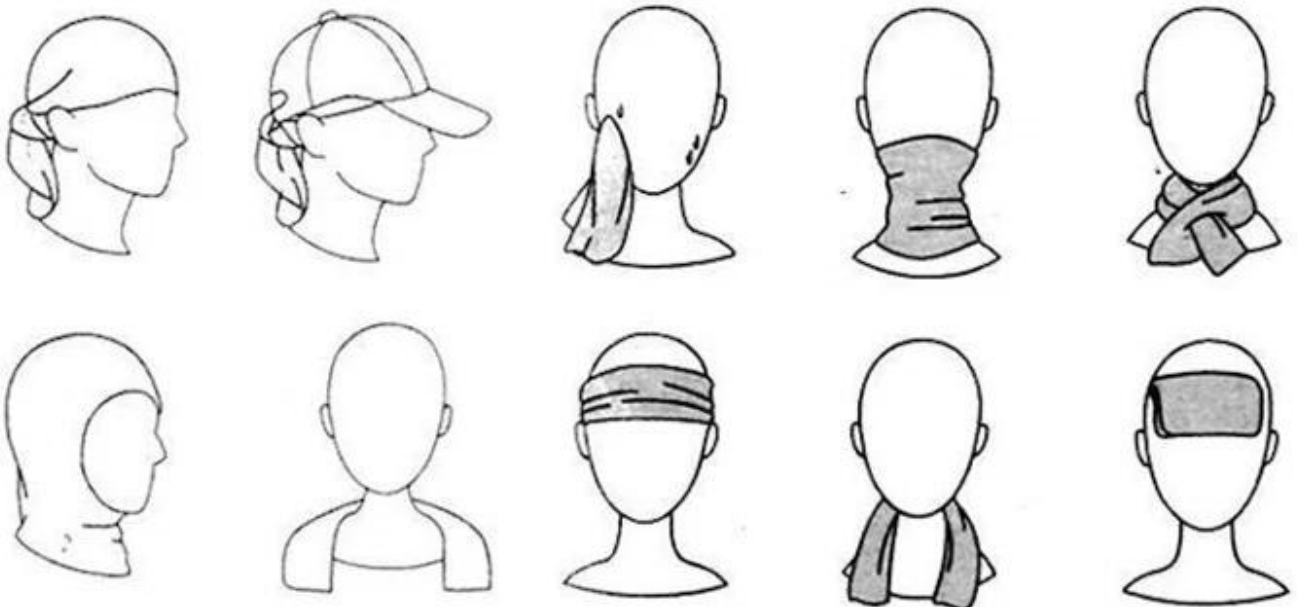

ΙΔΑΝΙΚΟ ΔΩΡΟ ΓΙΑ ΟΠΟΙΑΔΗΠΟΤΕ ΟΔΗΓΗΣΗ - Οι άνθρωποι το αγαπούν Επειδή είναι καινοτόμο, γρήγορο, ξηρό, αναπνεύσιμο & Μηχανή που πλένεται, Χημικό ελεύθερο, Οικολογικό και & Επαναχρησιμοποιούμενη πετσέτα - ιδανική για αθλητές, θεραπείες,