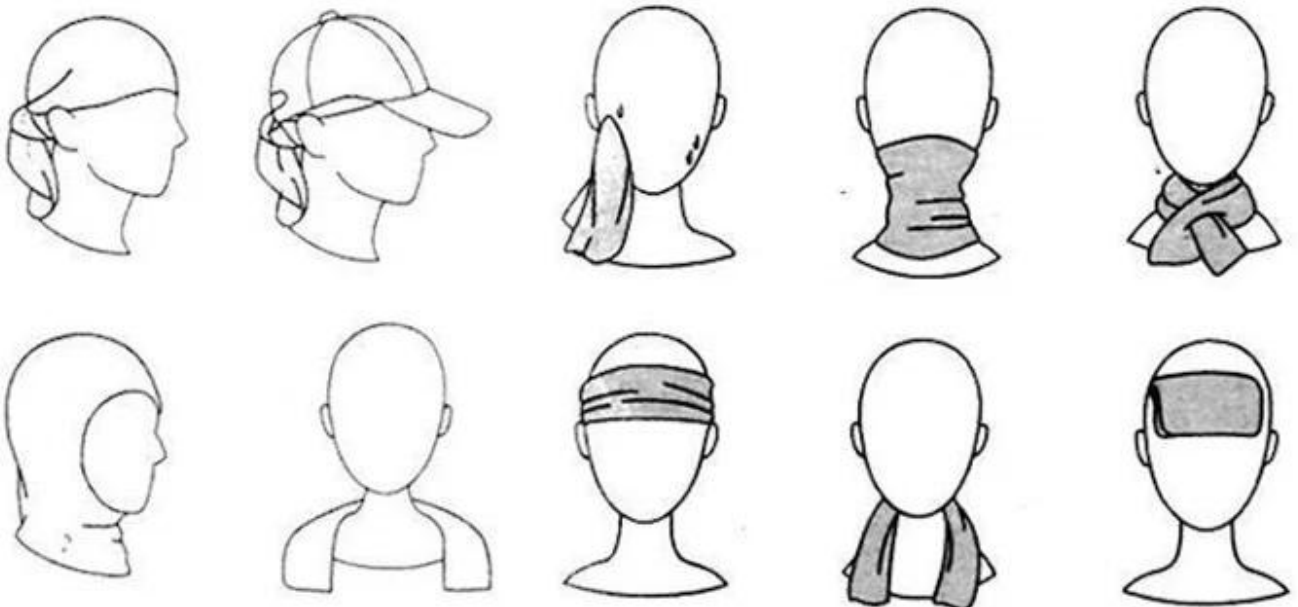

ΙΔΑΝΙΚΟ ΔΩΡΟ ΓΙΑ ΟΠΟΙΑΔΗΠΟΤΕ ΠΕΡΙΠΤΩΣΗ - Άνθρωποι το λατρεύουν Επειδή είναι καινοτόμο, γρήγορο, ξηρό, αναπνεύσιμο και πλένεται στο πλυντήριο, φιλικό προς το περιβάλλον, φιλικό προς το περιβάλλον και επαναχρησιμοποιούμενη πετσέτα - ιδανικό για