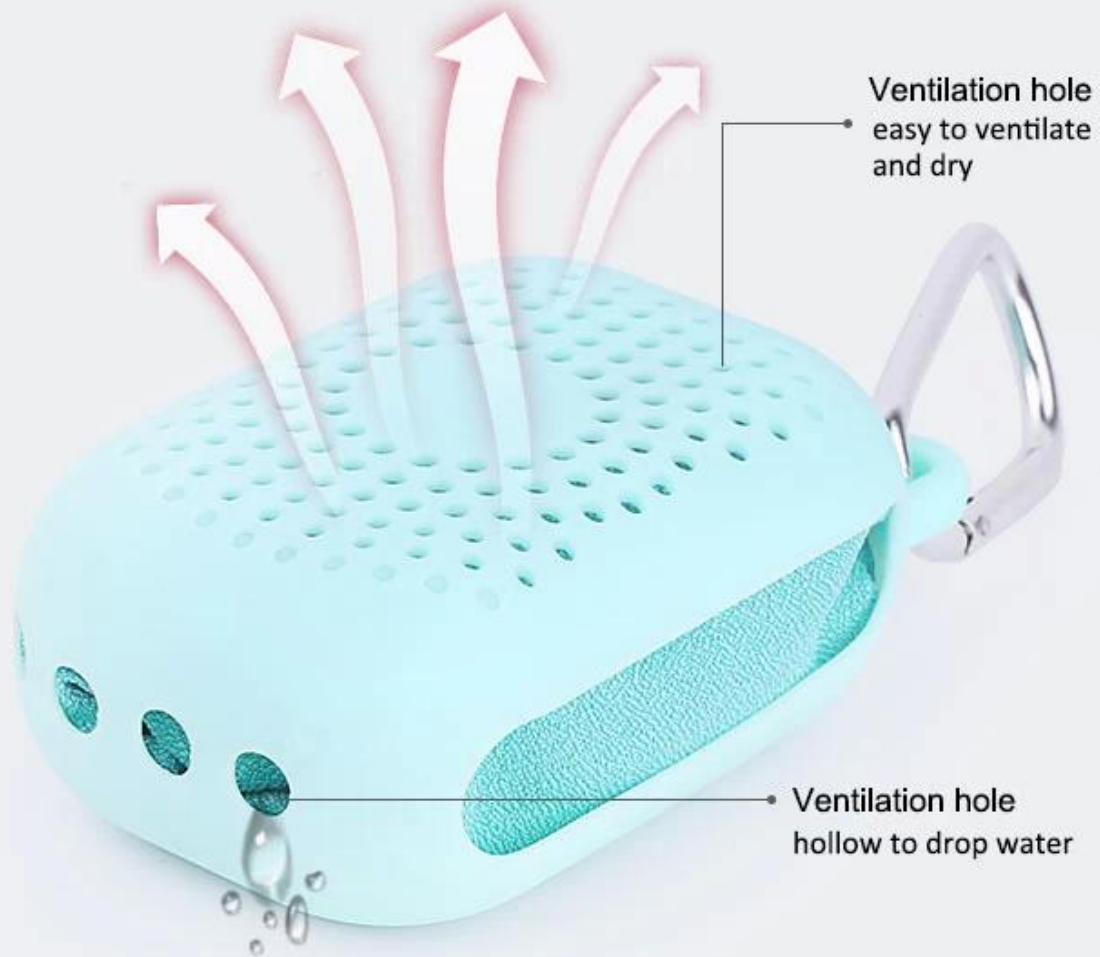

Λεπτομερείς πληροφορίες

Όνομασία προϊόντος	Γρήγορη στεγνή πετσέτα ψύξης μικροϊνών
Υλικό	Περίπτωση: Πετσέτα σιλικόνης βαθμού τροφίμων: Ύφασμα από νάνο μικροϊνών με 85% πολυεστέρα + 15% νάιλον
Μέγεθος	Μέγεθος θήκης σιλικόνης: 61 * 94 * 36mm Μέγεθος πετσετών: 300 * 700mm
Βάρος	48 γρ
Χρώμα	Ανοιχτό δυόσμο, Navy, ροζ χαλαζία
Λογότυπο	εκτύπωση
Χρήση	Τρέξιμο, Ποδηλασία, Πεζοπορία, Ταξίδια, Αναρρίχηση
ώρα παράδοσης	10-15 ημέρες
Εσωτερική συσκευασία	Τσάντα OPP, τσάντα PVC για πετσέτα Quick Dry Sport.
Εξωτερική συσκευασία	Χαρτοκιβώτιο
ΜΟQ	200 τεμ

Nanometer Material, Friendly To Nail

Three Color Options

Easy to ventilate and dry

not easy to gather bacterial

Only take three
steps to
get cool feeling

Get wet

Twist

Swing

SPECIFICATION

Name: Pocket-size fast drying towel

Item: Rbox-Plus

Weight: 55g

Dimensions: Silicone storage box : 61*94*36 (mm)

Quick-drying towel: 320*900mm

Features: Drying and super-absorbent

Color: Light mint, Navy, Quartz Pink