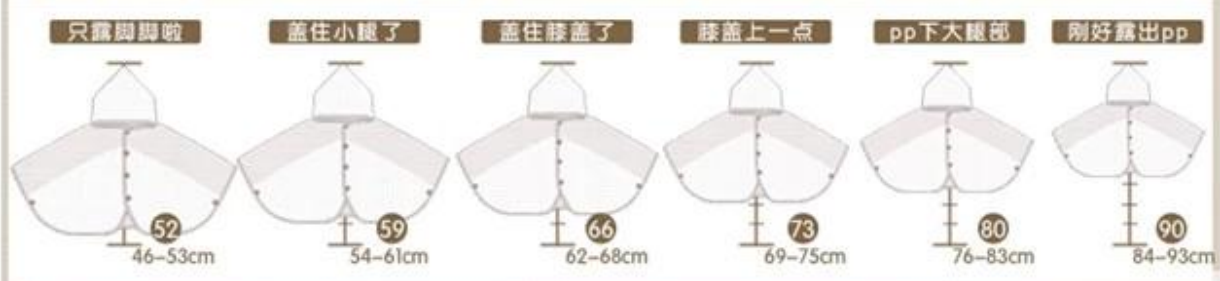

斗篷长度示意图

本斗篷其实是正常上衣款，不是一些客人理解的长到能包住脚的样子。当然本款是均码的，不同身高阶段的宝宝会穿出不同的效果。为了让各位妈妈更直观的明白本款衣服的长度，我们特意做了示意图供大家参考，当然具体尺寸还请看详细尺寸图哦！

Συσκευασία & amp? Ναυτιλία

1.1pc / polybag, 36pcs / ctn? Μπορούμε επίσης να συσκευάσουμε τα αγαθά ως ειδική