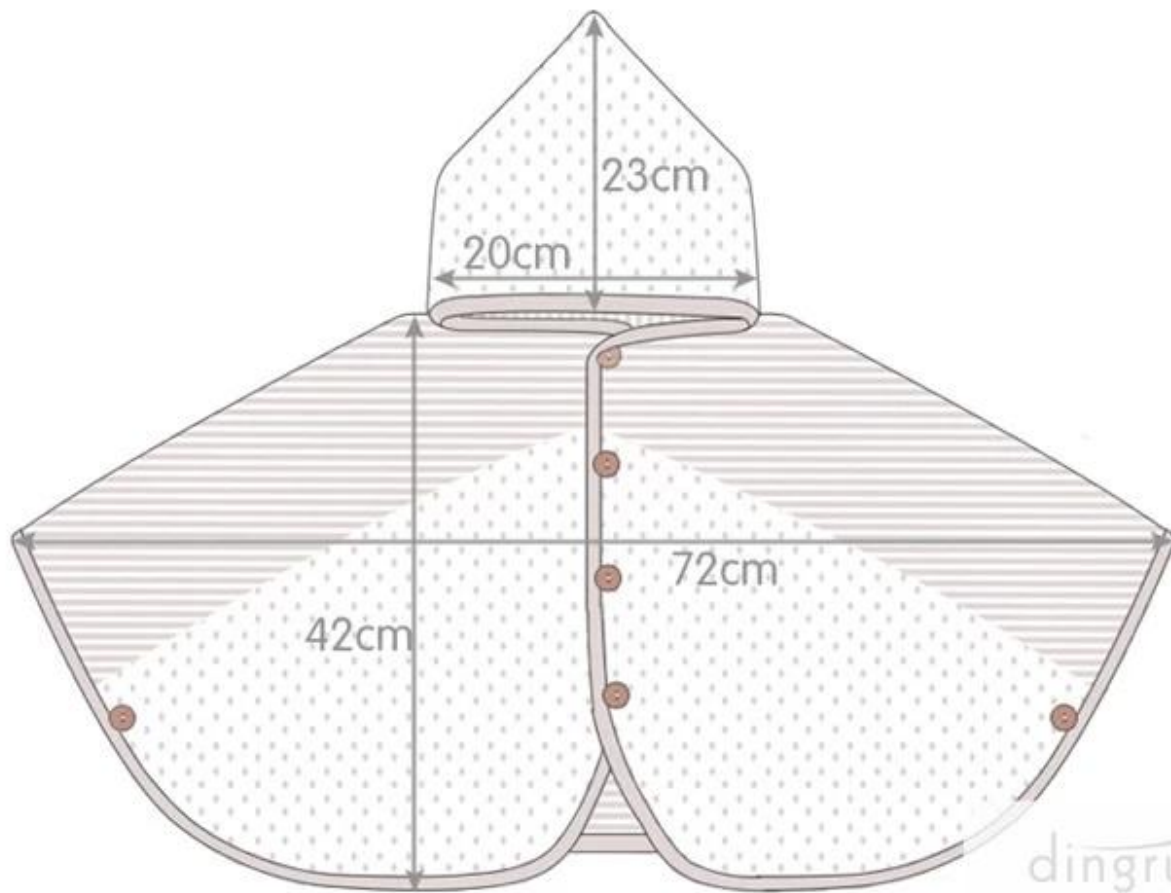

Λεπτομερείς πληροφορίες

| | |
|----------------------|---|
| Όνομασία προϊόντος | παιδιά roncho πετσέτα με κουκούλα |
| Υλικό | 100% βαμβάκι |
| Μέγεθος | About 65cm * 72 εκατοστά (μπορεί να προσαρμοστεί) |
| Βάρος | 280-600gsm ή ως απαίτηση σας |
| Χρώμα | ελαφρύ χρώμα, σκούρο χρώμα οποιοδήποτε χρώμα που σας αρέσει |
| Logo | κεντήματα, εκτύπωση ή ζακάρ |
| Χαρακτηριστικό | oft & amp? βελούδινα, απαλό άγγιγμα, ανθεκτικό, απορροφητικότητα, αντιστατικά, AZO-δωρεάν, σταθερότητα του χρώματος |
| Στυλ | πεδιάδα, ζακάρ, εκτυπώσεις, κεντήματα, βελούδο, όπως σας αρέσει. |
| Εσωτερική συσκευασία | OPP ή PVC τσάντα κλπ συσκευασία μπορεί να προσαρμοστεί. |
| Εξωτερική συσκευασία | χαρτοκιβώτια, δέματα συσκευασίας. |

斗篷长度示意图

本斗篷其实是正常上衣款，不是一些客人理解的长到能包住脚的样子。当然本款是均码的，不同身高阶段的宝宝会穿出不同的效果。为了让各位妈妈更直观的明白本款衣服的长度，我们特意做了示意图供大家参考，当然具体尺寸还请看详细尺寸图哦！

Συσκευασία & amp? Ναυτιλία

1.1pc / polybag, 36pcs / ctn? Μπορούμε επίσης να συσκευάσουμε τα αγαθά ως ειδική