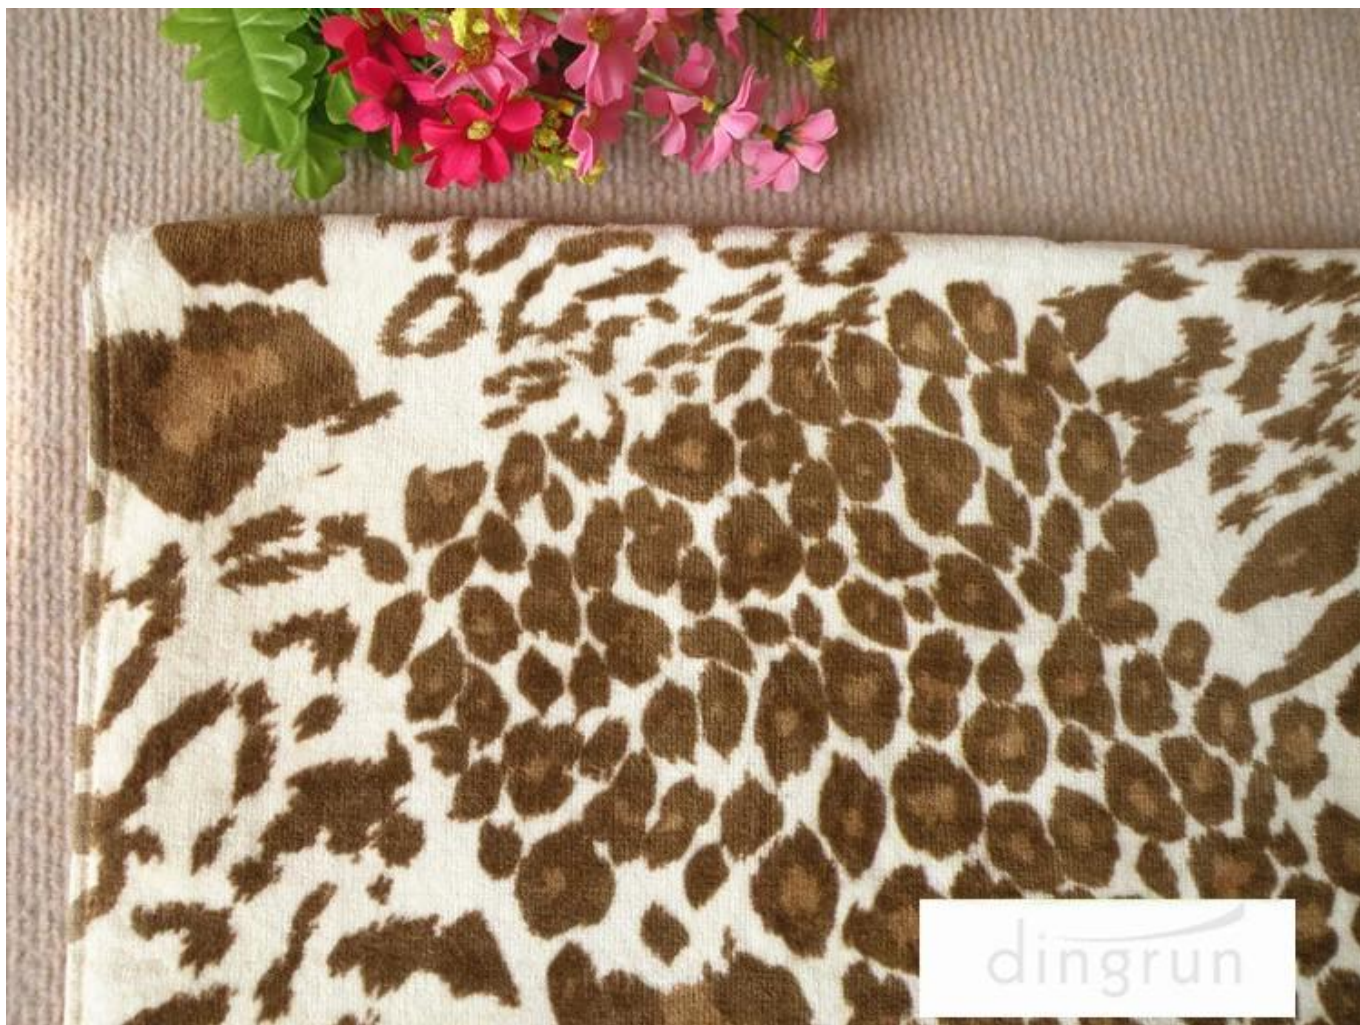

Μεγάλη για τις ημέρες στην παραλία, πικ-νικ, γιόγκα, αθλητικές εκδηλώσεις, υπαίθριες συναυλίες, ή απλά να πιάσει κάποιες ακτίνες στην αυλή.