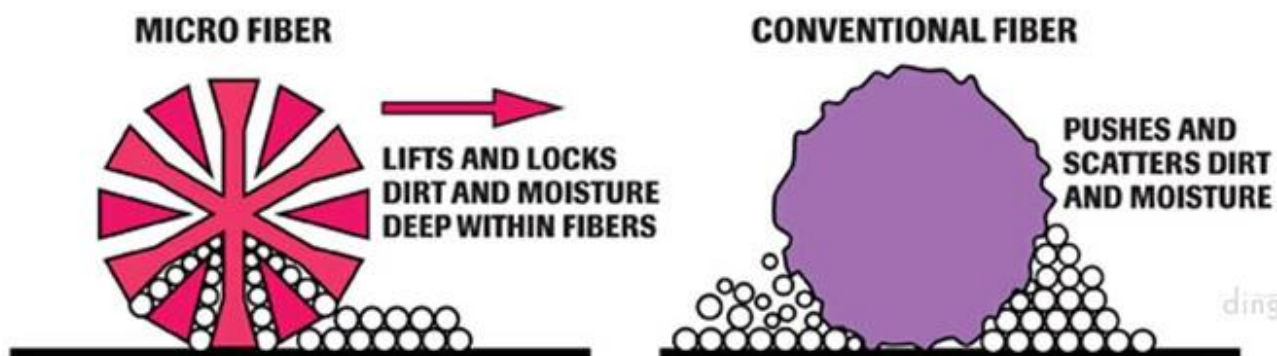

cingrun

Συγκρατούνται σταθερά στη θέση του με έναν ιμάντα πρόσδεσης. Επίσης, σας επιτρέπει να βάλετε στο μακιγιάζ και το φόρεμα, ενώ τα μαλλιά σας είναι ακόμη νωπή. Δεν είναι μόνο αυτή η ξήρανση μπάνιο κάλυμμα κεφαλής εύκολο στη χρήση, αλλά και το μικρό του μέγεθος και ελαφρύ φύση καθιστά βολικό να μεταφέρουν μαζί σας παντού. Πηγαίνοντας στο γυμναστήριο, στην παραλία ή στις διακοπές. Μην αφήσετε το σπίτι χωρίς αυτό! Είναι αδιάβροχο και στεγνώνει γρήγορα ανάμεσα στις χρήσεις.

## size

dingrun

## how to use

dingrun

Κατασκευασμένη από υψηλής ποιότητας ultra βελούδινα μικροϊνών, αυτό το μαγικό μαλλιά γρήγορο στέγνωμα πετσέτα & nbsp? είναι σε αντίθεση με οποιαδήποτε άλλη πετσέτα διαθέσιμο και μπορεί να υπερηφανεύεται για μια απίστευτη 100.000 ίνες ανά τετρ. ιντσών.

dingrun

Κάθε σκέλος είναι 100 φορές μικρότερο από μια ανθρώπινη τρίχα, και τα μοναδικά σχεδιασμένο για να τραβήξει το νερό από τα μαλλιά σας. Θα ενθουσιαστείτε με αυτό το

μαγικό μαλλιά γρήγορο στέγνωμα &nbsp; απόδοση πετσέτα και να λαμβάνετε πολλά χρόνια χρήσης.