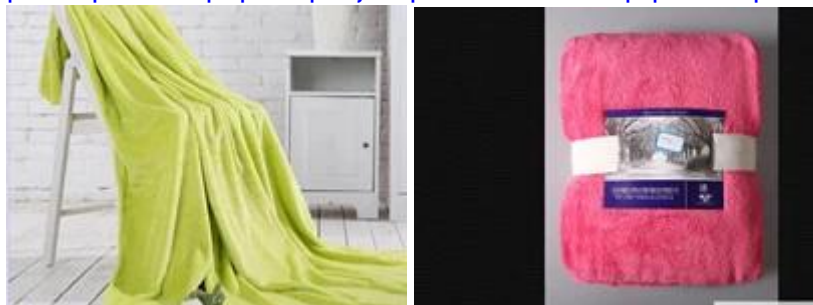

## Προτεινόμενα προϊόντα

[χρωματιστή κουβέρτα φλις κοραλί ζεστή κουβέρτα φλις κοραλλιών](#)

[μοντέρνα κουβέρτα φλις κοραλλιών σούπερ μαλακή κουβέρτα φλις κοραλλιών](#)

## Λεπτομερείς πληροφορίες

|                      |   |
|----------------------|---|
| Όνομασία προϊόντος   | Κουβέρτα θέρμανσης Polar Fleece Ηλεκτρικό πάπλωμα φανέλας<br>3 Ρυθμίσεις θερμότητας Γρήγορη θερμαινόμενη κουβέρτα |
| Υλικό                | 100% πολυεστέρας  |
| Μέγεθος              | 140*190 εκ.,150*200 εκ.,160*220cm,200*240 cm, 220*240 εκ  |
| Βάρος                | 2,5-3 κιλά  |
| Ισχύς: 60W           | 60W   |
| Τάση: 110-220v       | 110-220v  |
| Ρύθμιση θερμότητας:  | 3 Ελεγκτής ρύθμισης θερμότητας  |
| Χρώμα                | Γκρέυ, Μπρούν   |
| Λογότυπο             | Κέντημα, στάμπα ή ζακάρ   |
| χαρακτηριστικό       | Απαλό & βελούδινο, απαλό άγγιγμα, ανθεκτικό, απορροφητικό, αντιστατικό, χωρίς AZO, ανθεκτικότητα χρώματος         |
| Στυλ                 | Πεδιάδα   |
| Εσωτερική συσκευασία | 1 τεμ/πολυσάκος,  |
| Εξωτερική συσκευασία | Συσκευασία χαρτοκιβωτίων, μπάλες  |
| ΜΟQ                  | 100 τεμ   |