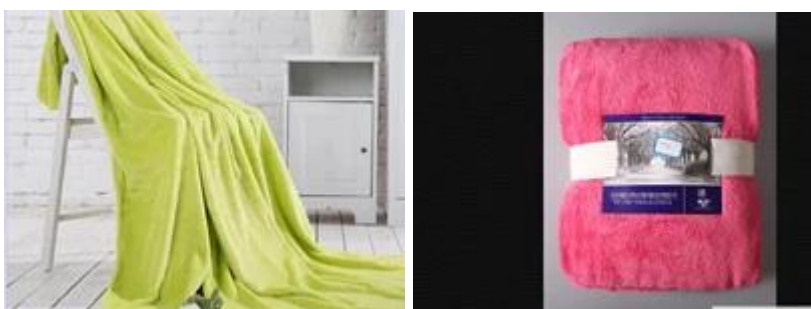

## Προτεινόμενα προϊόντα

[χρωματιστά κοράλλια κουβέρτα fleese ζεστό κοραλλιογενείς κουβέρτα fleese](#)

[μοντέρνα κοραλλιογενείς κουβέρτα fleese σούπερ μαλακό κοραλλιογενείς κουβέρτα fleese](#)

## Λεπτομερείς πληροφορίες

Όνομασία προϊόντος	Έτοιμος να Ship Soft Coral Fleece Κουβέρτα Σε Απόθεμα
Υλικό	100% πολυεστέρας
Μέγεθος	140 * 190cm,150 * 200CM,160 * 220 εκατοστά,200 * 240 εκατοστά, 220 * 240 εκατοστά? ή ως αίτημά σας
Βάρος	240gsm
Χρώμα	Όπως αιτήματα του πελάτη
Λογότυπο	Κεντήματα, εκτύπωση ή ζακάρ
χαρακτηριστικό	Soft & βελούδινα, απαλό άγγιγμα, ανθεκτικό, απορροφητικότητα, αντιστατικό, AZO-δωρεάν, αντοχή χρώμα
Στυλ	Αντιδραστική εκτύπωση,Κέντημα ή ζακάρ
εσωτερική συσκευασία	1pc / polybag, χαρτοκιβώτιο μέγεθος: 40 * 43 * 50 εκατοστά? GW / NW: 16 / 15kg? Επίσης, σύμφωνα με τα αιτήματα του πελάτη
εξωτερική συσκευασία	Κουτί, δέματα συσκευασίας
ΜΟQ	2,000pcs

Αυτό το 2014 νέο σχεδιασμένο κοραλλιογενείς κουβέρτα fleese είναι όμορφα σχεδιασμένο.

Η μαλακή κοραλλιογενείς κουβέρτα fleese θα σας κρατήσει ζεστό και άνετο κατά τη διάρκεια αυτών δάγκωμα νύχτες κρύες.

dingrun

Φτιαγμένο από 100% πολυεστέρα, το μαλακό κοραλλιογενείς κουβέρτα fleese έχει μεγάλη διάρκεια ζωής, εν τω μεταξύ το 100% πολυεστέρας κάνει αυτό το ζεστό κοραλλιογενείς fleese κουβέρτα πιο μαλακό και πιο ζεστά.