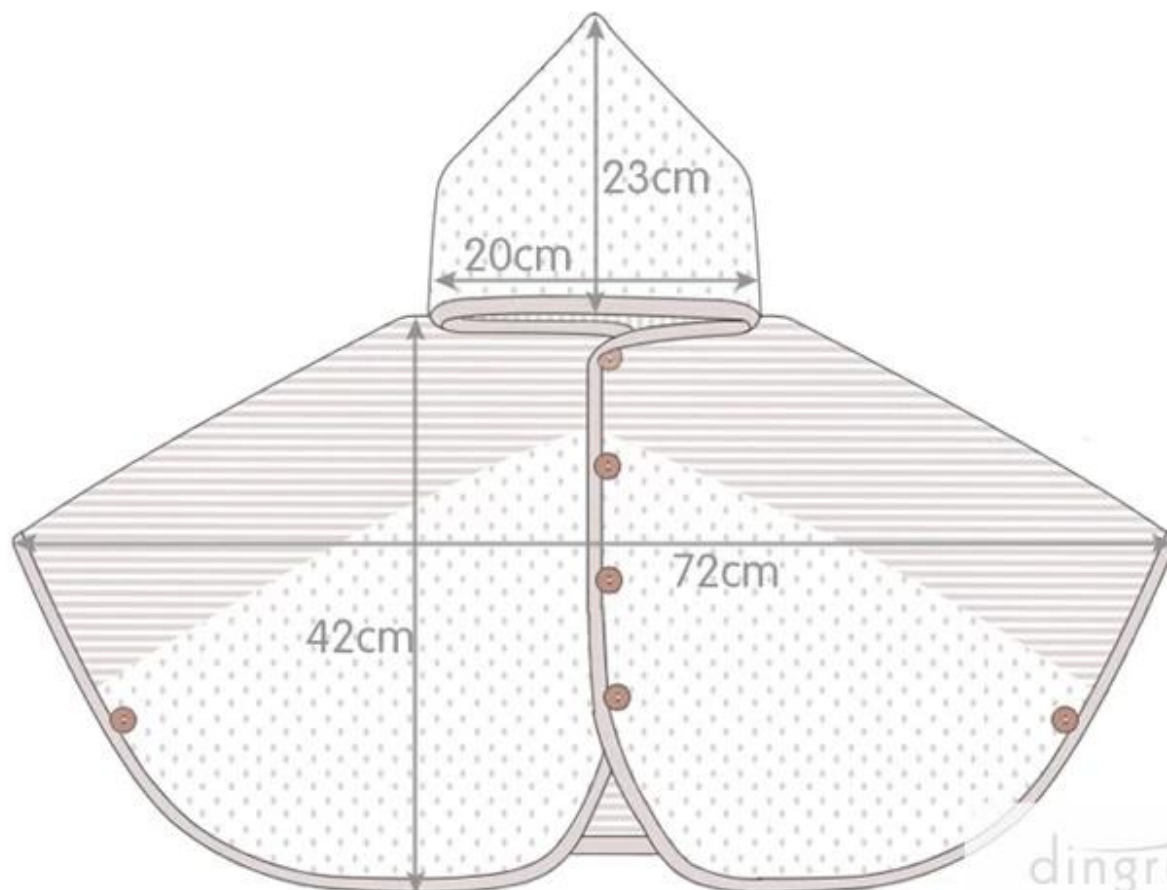

## 斗篷长度示意图

本斗篷其实是正常上衣款，不是一些客人理解的长到能包住脚的样子。当然本款是均码的，不同身高阶段的宝宝会穿出不同的效果。为了让各位妈妈更直观的明白本款衣服的长度，我们特意做了示意图供大家参考，当然具体尺寸还请看详细尺寸图哦！