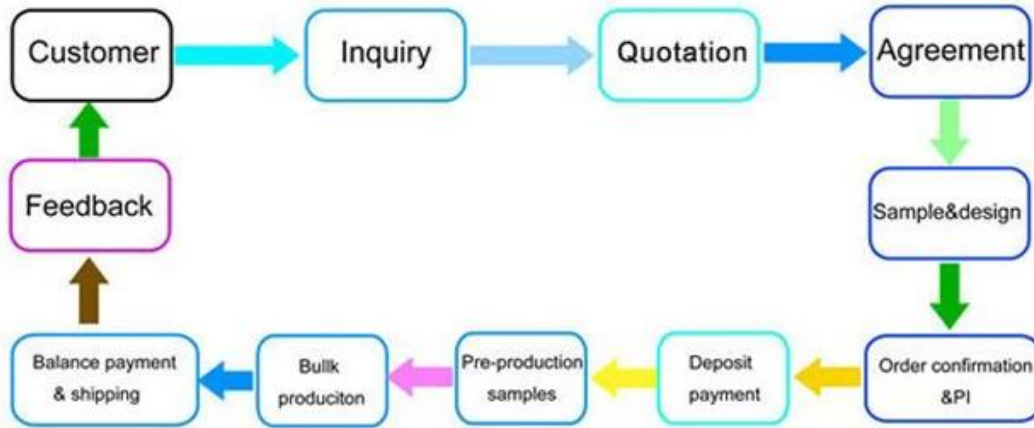

How to proceed an order

If you want to find a factory to custom Towel ,pls leave us a message.

If you want to order stock small quantity Towel,pls leave us a message.