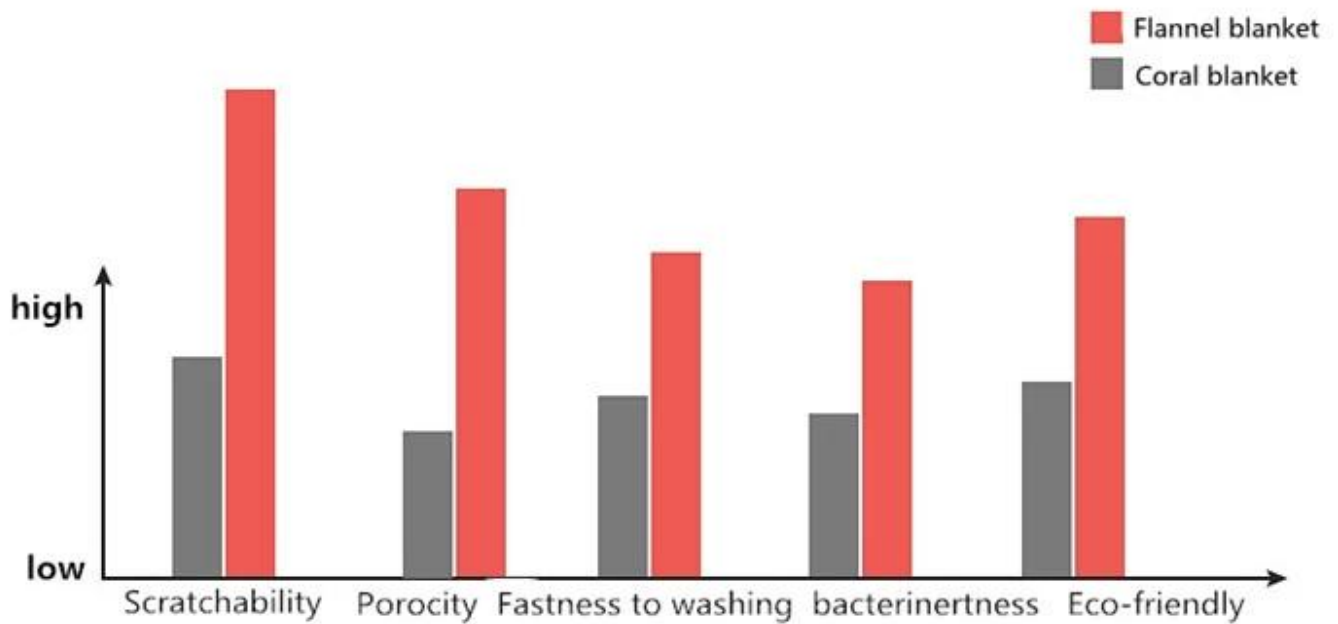

colorfast

other's product

Before

2Hours Later

fade badly

dingrun

Le differenze tra una coperta di flanella e coperta di corallo.

Flannel Blanket VS Coral Blanket