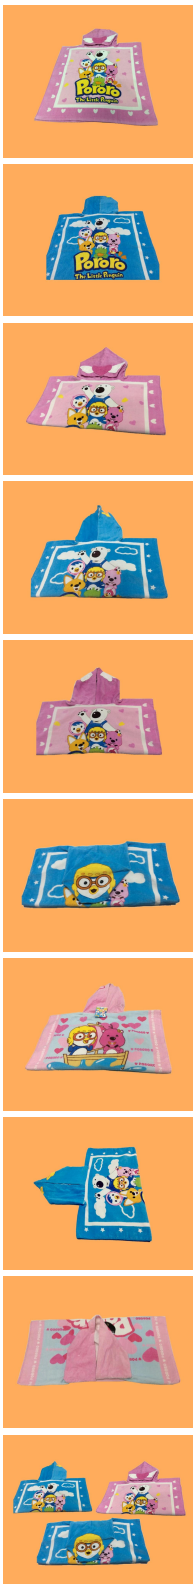

Introduzione al prodotto

Immagini complete

Caratteristiche del prodotto

100% cotone (Super / 180 x 260 cm)

Avvertenze