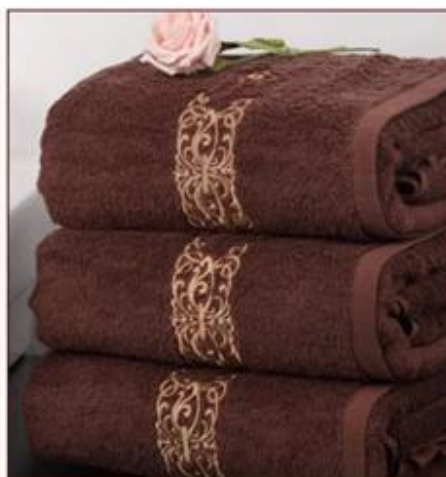

Prodotto consigliato

[Completo asciugamano albergo](#)

[asciugamani jacquard](#)

[asciugamano morbido](#)

[asciugamano di cotone](#)

Informazioni dettagliate

Nome del prodotto	di alta qualità asciugamano dell'hotel set
Materiale	100% cotone
Dimensione	60x120cm, 70x140cm, 30 "X60", 80X160cm, 100x180cm, o come vostra richiesta
Peso	290gsm --- 500gsm, 260g, 280g, 300g, 350g, 370g, 450g di peso leggero per il mercato a buon mercato a grande peso per il mercato del lusso.
Colore	come il colore di pantone
Logo	Ricamo, la stampa o jacquard
caratteristica	Soft & peluche, soft touch, resistente, assorbenza, antistatico, Azo-libera, solidità del colore
Stile	Stampa reattiva, Ricamo o jacquard
Imballaggio interno	1pc / polisacco, formato della scatola: 40 * 43 * 50 cm; GW / NW: 16/15 kg, anche in base alle richieste del cliente

Imballaggio esterno	Cartone, balle di imballaggio
MOQ	2,000pcs

Questo hotel di asciugamano set di alta qualità è la spugna ideale per avere per l'hotel o per uso personale. Quando si visita un hotel non c'è niente di meglio che la biancheria da letto e l'asciugamano. Ora, si può avere la stessa qualità nel vostro home. That sentire peluche, texture morbide e dimensioni maggiori rendere gli stili di hotel di asciugamani auspicabile possedere.

Real shot

Ethnic patterns

Shell patterns

Flower patterns

white

beige

dark brown

Delicate Embroidery

100%cotton

Label

Questo hotel set di asciugamani di alta qualità è marchi di puro cotone 100%, che rende gli asciugamani. E 'morbido e super assorbente. Questo hotel di qualità asciugamano set di alto ha tre differenti dimensioni di asciugamani: asciugamano (34X35CM), asciugamano viso (34X75CM), telo da bagno (70x140cm). Si adatta a tutti i nostri bisogni nella vita quotidiana.