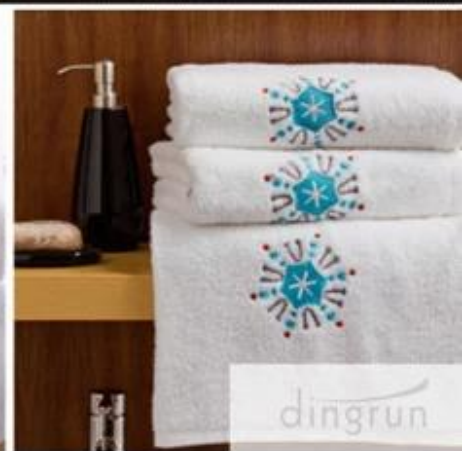

Flower patterns