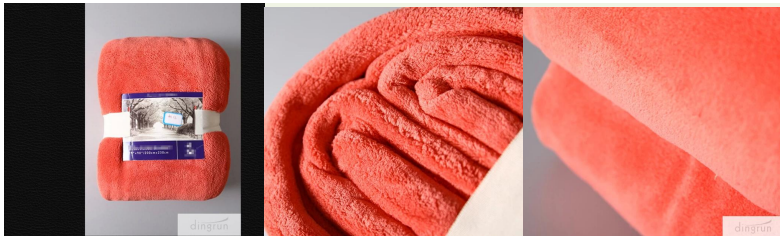

品名	珊瑚绒毯
规格	200*240cm
重量	1.8kg
材质	珊瑚绒
颜色	酒红
包装	OPP袋
起订量	1000
交货期	30天
备注	
MOQ	2,000

5 Excellent Functions

- Summer quilt
- Bedsheet
- Lap-carpit
- Travel rug
- Sofa rug

As a gift to...

- parents
- ourselves
- friends
- colleagues