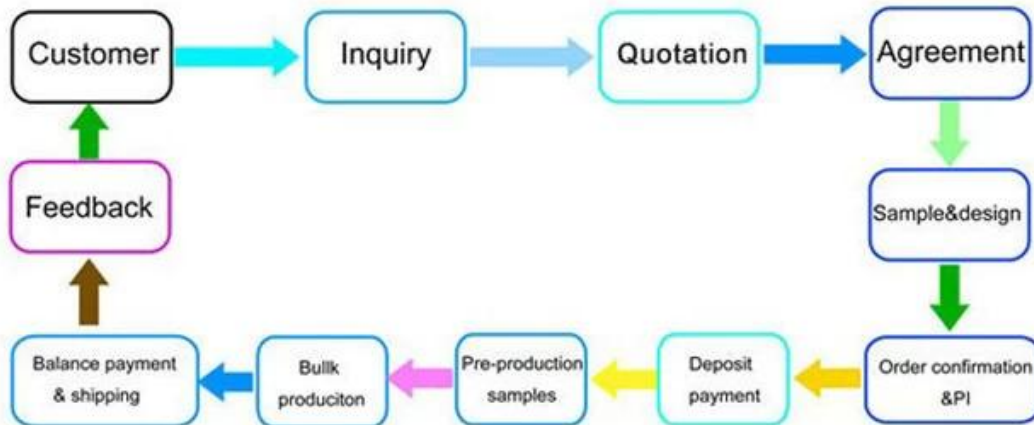

How to proceed an order