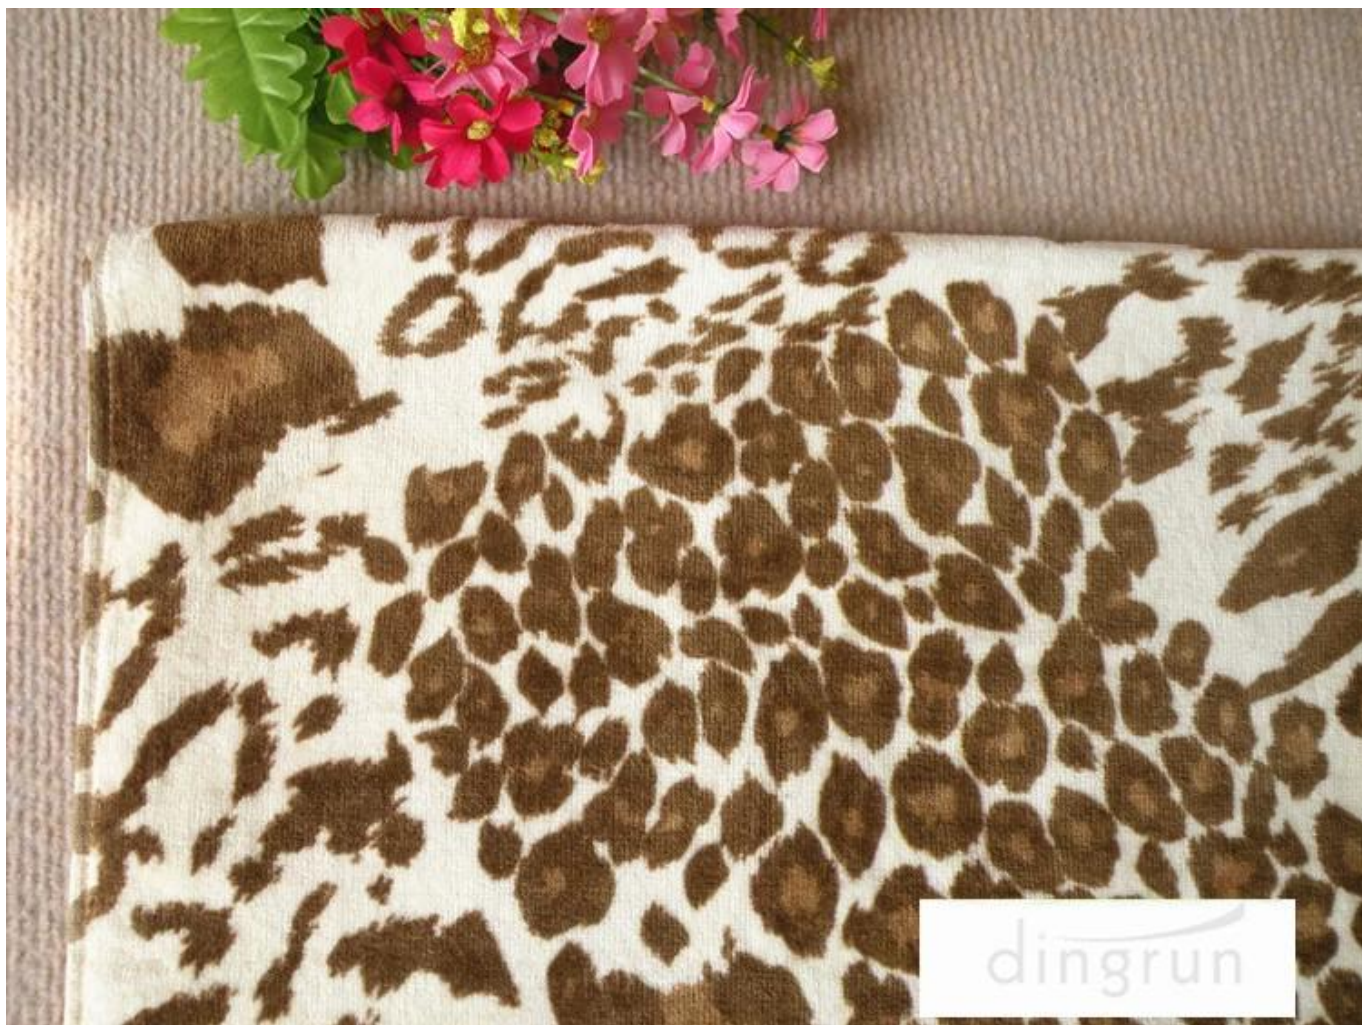

00 0, 000, 00, 000 000, 00 000, 000 00 000 00 000 000 00 00.