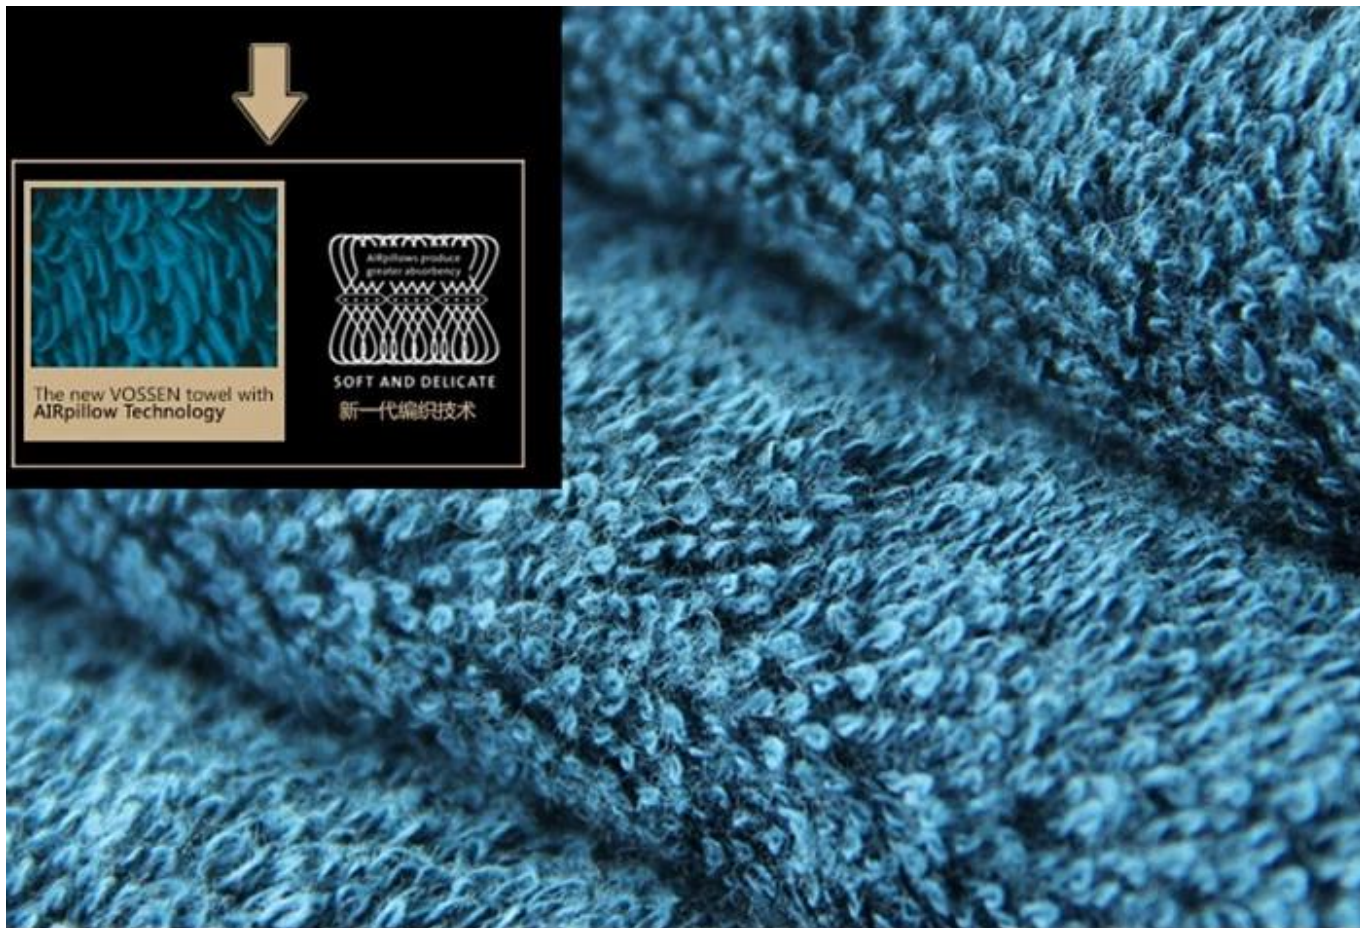

毛巾系列 :

1. 柔软舒适 吸水性强, 易干 不易褪色 (纯棉, 全棉, 全棉 60支) 可机洗。
- 2.Cleans 清洁 柔软舒适 吸水性强。
- 3.Absorbs 8 倍 吸水性强, 80 % 吸水 20 % 易干 - 柔软舒适 可机洗。
- 4.Machine 可机洗 - 柔软舒适 吸水性强 易干 不易褪色。

全棉毛巾系列 (80 % 全棉 20 % 全棉) 75cm X105cm 可机洗。柔软舒适 吸水性强 易干 不易褪色 可机洗。

DISPLAY

FRONT

BACK

此毛巾由 80% 的超细纤维和 20% 的棉制成，具有超细纤维毛巾的所有优点。超细纤维毛巾比棉毛巾更柔软、更耐用、更吸水、更环保。

产品特点：

产品规格：

- 毛巾 & 浴巾
- 毛巾
- 毛巾
- 毛巾
- 毛巾
- 毛巾
- 毛巾

应用：