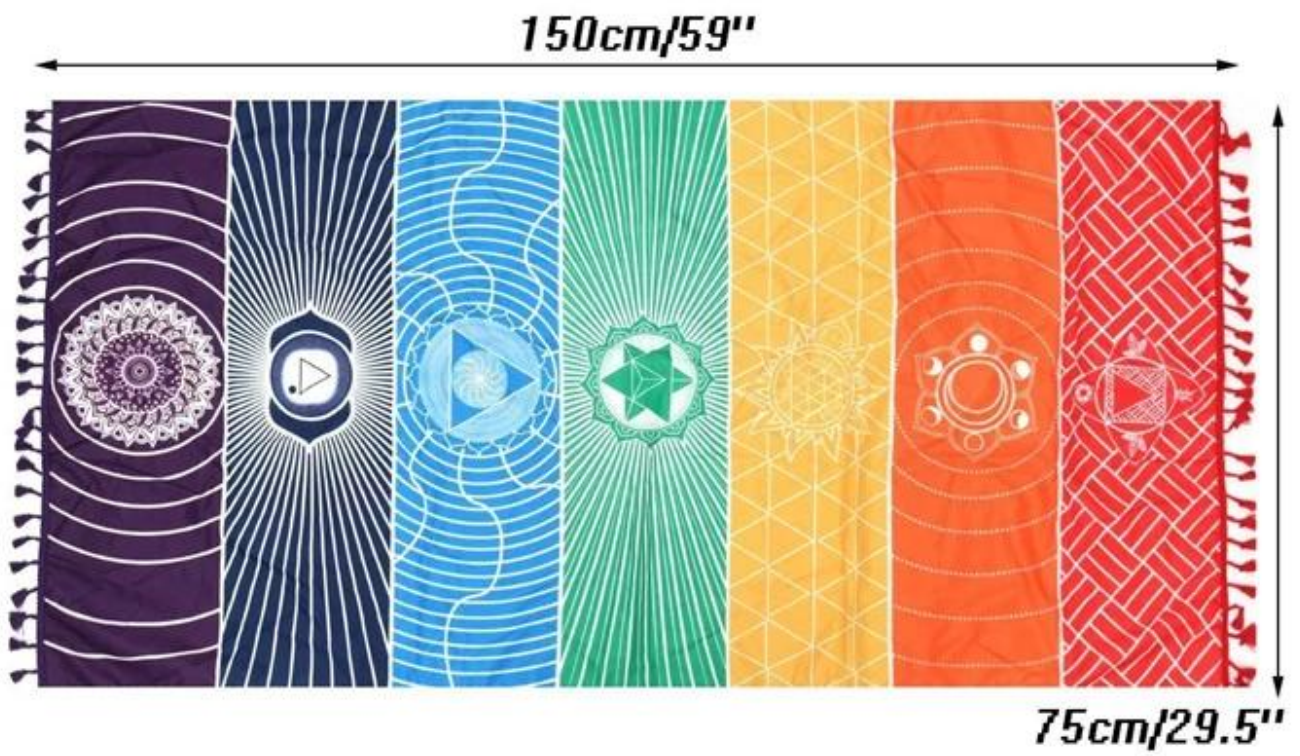

75 x 150cm / 24.5x59 cm, 0.265Kg 轻便 便携, 柔软 防滑 耐用 易清洗 Reisetasche
mitzubringen 非常 实用. 瑜伽, 瑜伽 垫 瑜伽课程 非常 实用 喜爱的产品.

dingrun