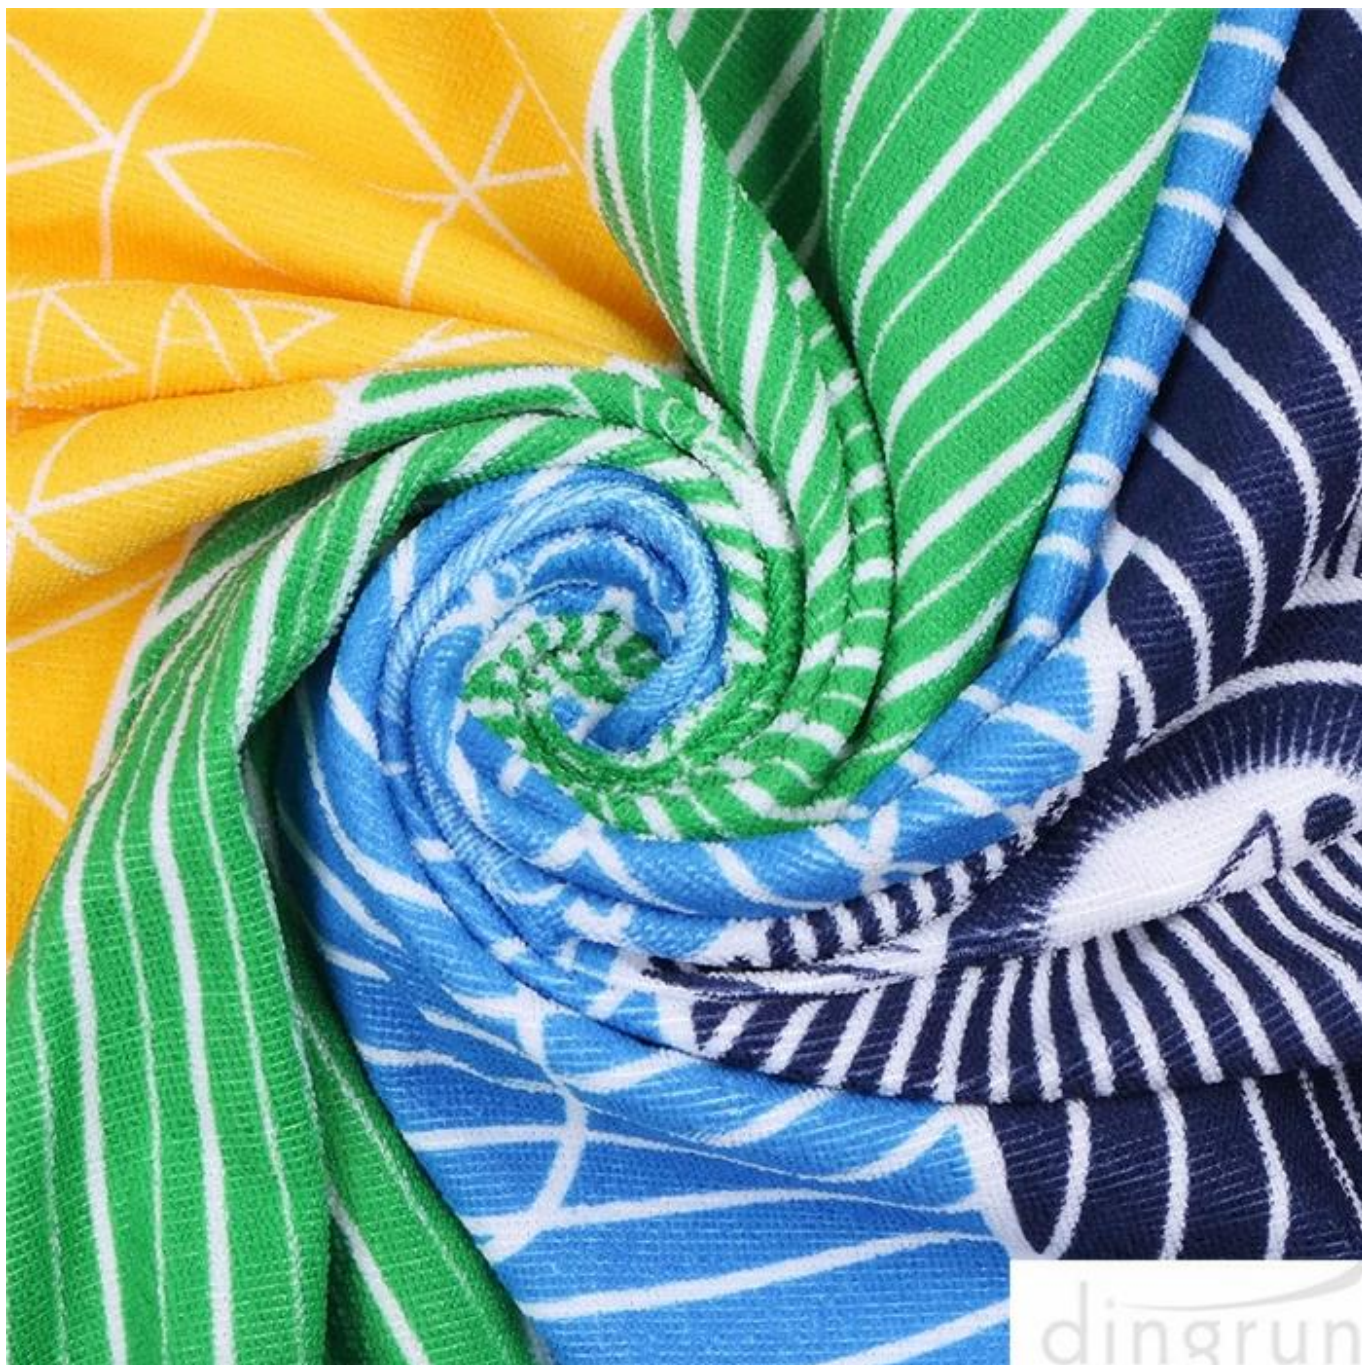

100 % 100%, 100, 100 100, 100 100 100 100, 100 10000 100 10000. 100 10000 100 100 10000 100 100 10000 10000 10000. 10000 10000 100000.