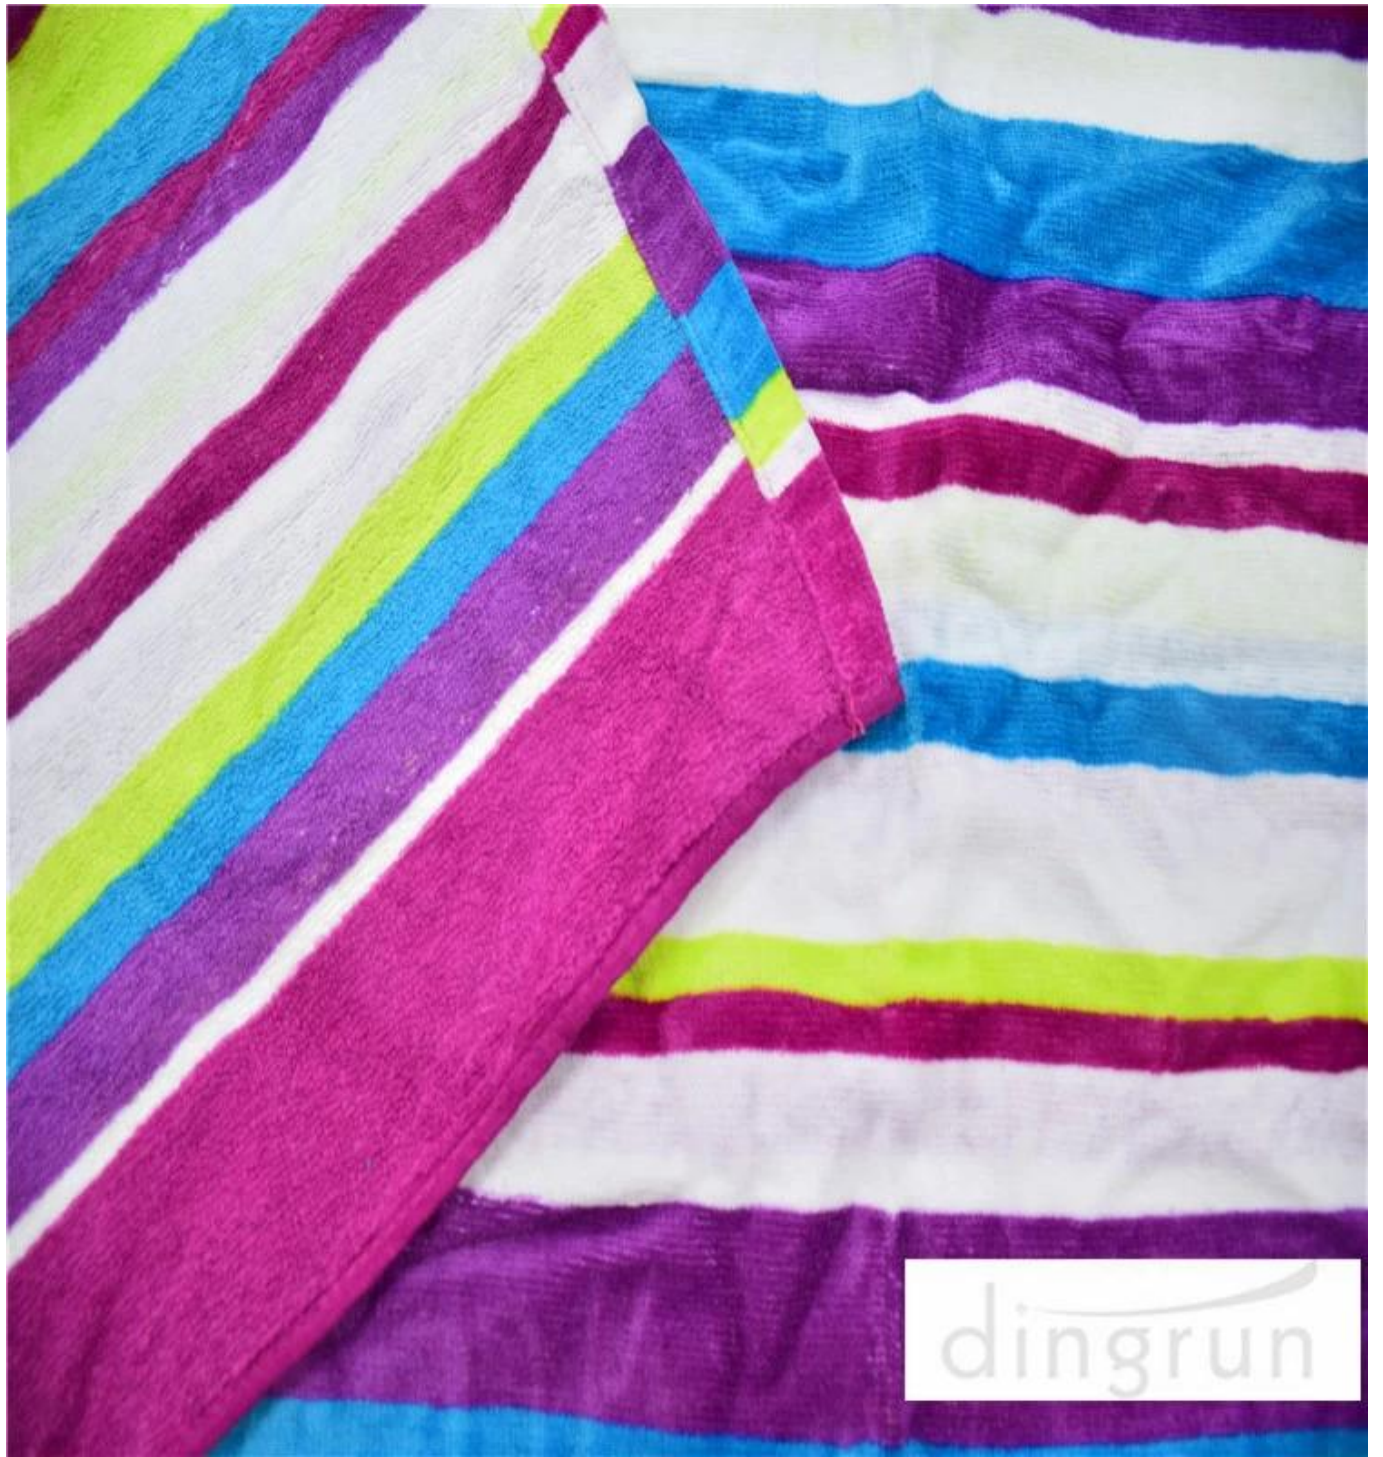

00 00

0000

00000

00000

00000

000 00

000	00 00 00, 00 00 00
00	0 100 %
00	70cmX140cm, 60cmX120cm
00	300GSM-500GSM
00	000 0000
00 00	00, 00 00 000
00	0000 000, 0000 00, 000, 000, 000 00, 00 - 00, 000
000	000 00,00 00 000
00 00	1PC / polybag, 00 00 : 40 * 43 * 50cm; GW / NW : 16 / 15kg, 00 000 000 00
00 00	00, 000 00
MOQ	1, 000PCS

100% cotton fabric, 100% cotton fabric, 100% cotton fabric. 100% cotton fabric, 100% cotton fabric. 100% cotton fabric, 100% cotton fabric. 100% cotton fabric, 100% cotton fabric.

此毯尺寸为 60" x 30"。颜色多样，质地柔软。适合单人使用，为您的卧室增添一抹亮色！